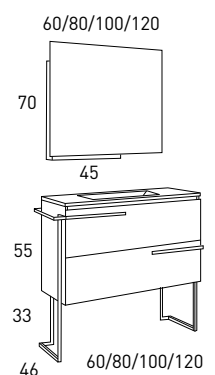

MUEBLE + LAVABO + EST.

*Espejo ELDA / Lavabo FLAT.

*La opción de 120cm siempre es con lavabo de doble seno.

	COLUMNA 1P IZD.	COLUMNA 1P DER.
B-Soul	3906	3912
Abedul	3904	3910
Crudo	3905	3911
Quarzo	3908	3914
PVP	144	144

556€

SCALA 120