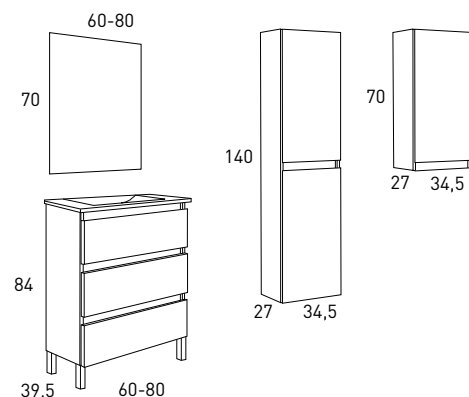

*Columna / colgar apertura derecha.

MUEBLE + LAVABO

308€

BOX 80

Acabado Laminado

Alto Brillo

Extracción Parcial

Cajones soft close