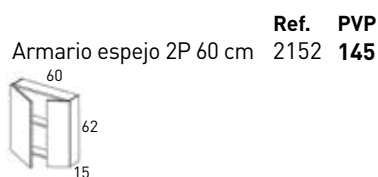

Armario espejo 2P 60 cm	Ref.	PVP
	2152	145