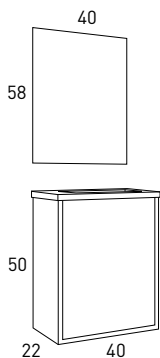

MUEBLE + LAVABO + ESPEJO

Niagara

Blanco Ada

Ceniza

154€

LOFT 40

*Pack
Mueble, Lavabo y Espejo
en un solo embalaje

Soluciones para espacios reducidos. Nuevos acabados

MUEBLE + LAVABO + ESPEJO	40 cm
Niagara	8113
Blanco-Ada	8114
Ceniza	8115
PVP	154

Espejos / Apliques / Grifos: Página 36-37