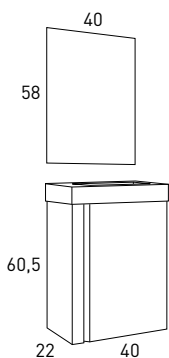

MUEBLE + LAVABO + ESPEJO

189€

LAGOS 40

Niagara

Blanco Ada

Crudo

Musgo

Avio

Ceniza

*Pack
Mueble, Lavabo y Espejo
en un solo embalaje

Reversible

Lavabo Acrílico

Acabado Laminado

Lacado Mate

Puertas soft close

MUEBLE + LAVABO + ESPEJO	40 cm
Niagara tirador negro	8104
Blanco-Ada	8105
Crudo tirador negro	8117
Musgo	8118
Avio	8119
Ceniza	8106
PVP	189

Espejos / Apliques / Grifos: Página 36-37