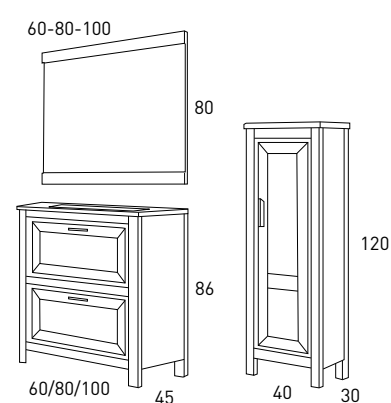

TRENTO 80

MUEBLE + LAVABO	60 cm	80 cm	100 cm
Nieve	3501	3505	3509
Nogal	3502	3506	3510
PVP	391	431	512

	COL. DER.	COL. IZQ.
Nieve	2624	2629
Nogal	2627	2632
PVP	307	307

MUEBLE + LAVABO + ESPEJO	60 cm	80 cm	100 cm
Nieve	3499	3503	3507
Nogal	3500	3504	3508
PVP	432	481	568

*Espejo ALBA / Lavabo FLAT.