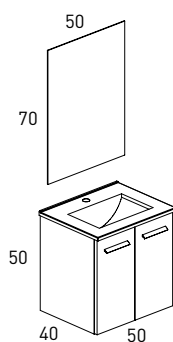

MUEBLE + LAVABO + ESPEJO

192€

NOA 50 2P

MUEBLE 2P + LAVABO + ESPEJO	50 cm
Gris Oscuro Brillo	8269
Nieve Brillo	8268
Crudo	8267
PVP	192