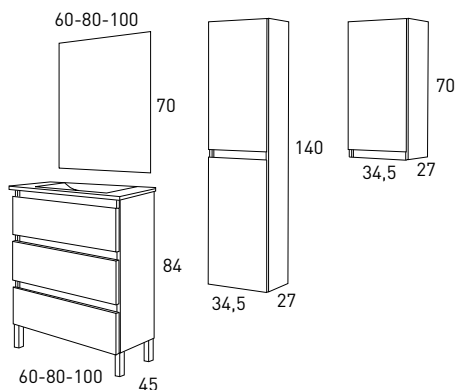

Nieve Brillo

Abedul

Crudo

Acabado

MUEBLE + LAVABO

308€

BOX 80

MUEBLE + LAVABO	60 cm	80 cm	100 cm
Gris Brillo	3328	3332	3336
Nieve Brillo	3327	3331	3335
Abedul	4921	4925	4929
Crudo	4920	4924	4928
PVP	274	308	367