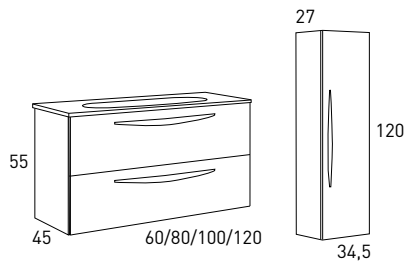

60 cm	80 cm	100 cm	120 cm 2S
MUEBLE + LAVABO FLAT	6196	6204	6212	8157
PVP	314	335	399	547
MUEBLE + LAVABO ADA	6828	6831	6834	8161
PVP	319	341	407	558

Blanco-Ada	
COLUMNA IZQ. / DER.	6119
PVP	188

Cajones soft close

Extraction total

Lacado Mate

Cajón Textil