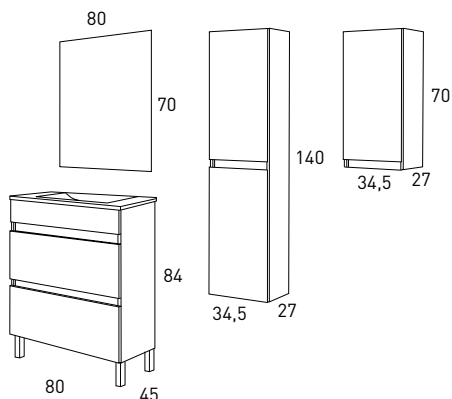

MUEBLE + LAVABO	80 cm
Crudo	5023
Nieve Brillo	3862
PVP	279

	COLUMNA	COLGAR
Crudo	4487	4491
Nieve Brillo	2323	2328
PVP	164	106

MUEBLE + LAVABO + ESPEJO	80 cm
Crudo	5022
Nieve Brillo	3860
PVP	311

*Columna / colgar apertura derecha

*Espejo Sevilla / Lavabo Flat.

Acabado Laminado

Alto Brillo

Extracción Parcial

Cajones soft close

Cajón Textil