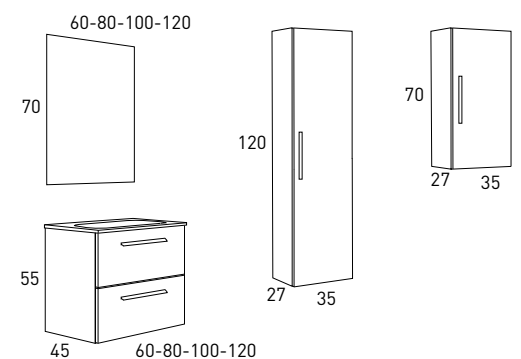

MUEBLE + LAVABO

328€

NOA 100