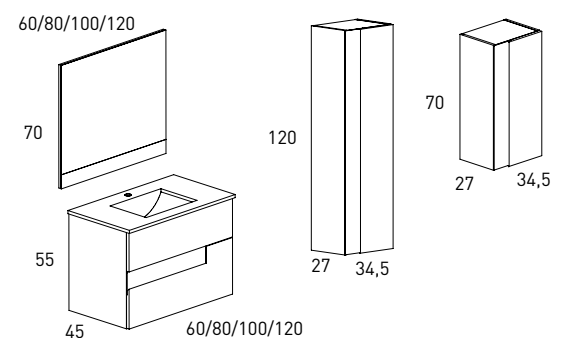

*Espejo VISION / Lavabo FLAT.

*La opción de 120cm siempre es con lavabo de doble seno.

*Columna y colgar reversibles.

MUEBLE + LAVABO

315€

VISION 80

Acabado

MUEBLE + LAVABO