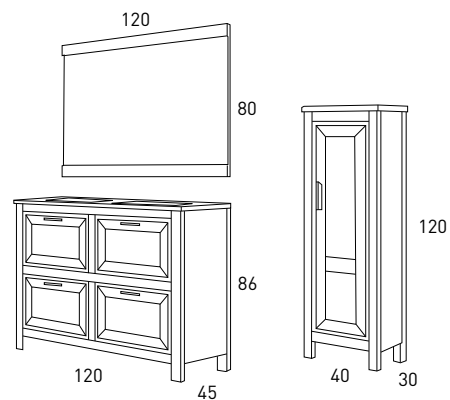

MUEBLE + LAVABO

MUEBLE + LAVABO	120 cm 2S	COL. DER.	COL. IZQ.
Nieve	3513	2624	2629
Nogal	3514	2627	2632
PVP	753	307	307

753€

TRENTO 120

MUEBLE + LAVABO + ESPEJO	120 cm 2S
Nieve	3511
Nogal	3512
PVP	810

*Espejo ALBA / Lavabo FLAT.

*El lavabo incluido en la oferta es de 120cm 2 senos.