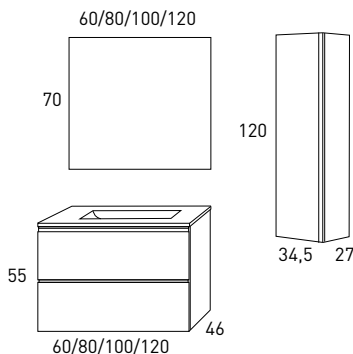

GRANADA 80

TIRADOR CROMO

MB + LAV	60 cm	80 cm	100 cm	120 cm 2S
Crudo	6685	6693	6701	8146
Canela	6686	6694	6702	8147
Blanco-Ada	6687	6695	6703	8148
Ceniza	6688	6696	6704	8149
PVP	240	263	331	446

TIRADOR NEGRO MATE

MB + LAV	60 cm	80 cm	100 cm	120 cm 2S
Crudo	6641	6647	6653	8130
Canela	6642	6186	6654	8131
Blanco-Ada	6643	6185	6655	8132
Gris Ceniza	6644	6648	6656	8133
PVP	240	263	331	446

MB + LAV + ESP	60 cm	80 cm	100 cm	120 cm 2S
Crudo	6681	6689	6697	8142
Canela	6682	6690	6698	8143
Blanco-Ada	6683	6691	6699	8144
Ceniza	6684	6692	6700	8145
PVP	272	295	372	484

MB + LAV + ESP	60 cm	80 cm	100 cm	120 cm 2S
Crudo	6637	6645	6649	8126
Canela	6638	6187	6650	8127
Blanco-Ada	6639	6184	6651	8128
Gris Ceniza	6640	6646	6652	8129
PVP	272	295	372	484

*Espejo SEVILLA / Lavabo FLAT.