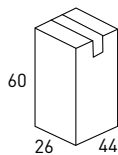

*Pack
Mueble, Lavabo y Espejo
en un solo embalaje

Soluciones para espacios reducidos. Nuevos acabados