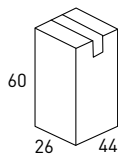

*Pack
Mueble, Lavabo y Espejo
en un solo embalaje

Reversible

Lavabo Acrílico

Acabado Laminado

Lacado Mate

Puertas soft close

MUEBLE + LAVABO + ESPEJO	40 cm
Niagara tirador negro	8104
Blanco-Ada	8105
Crudo tirador negro	8117
Musgo	8118
Avio	8119
Ceniza	8106
PVP	189

Espejos / Apliques / Grifos: Página 36-37