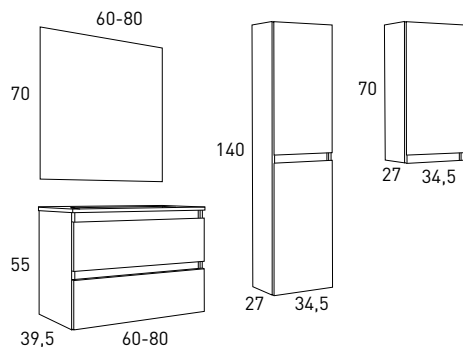

MUEBLE + LAVABO

622€

BOX 120

Fondo reducido

Acabado

MUEBLE + LAVABO

251€

BOX 80