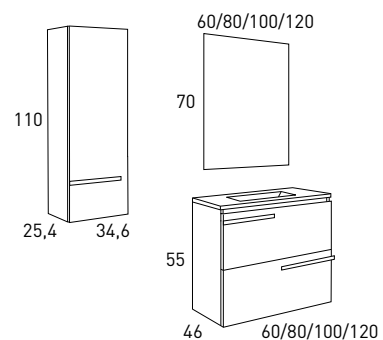

MUEBLE + LAVABO

295€

SCALA 80