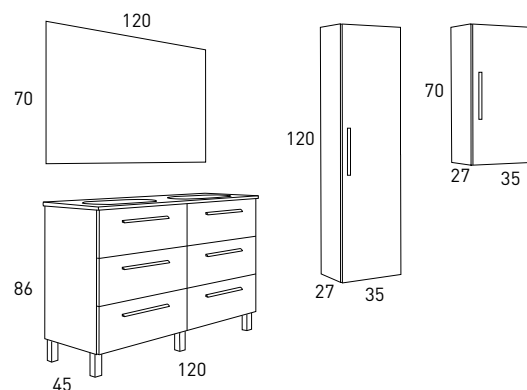

MUEBLE + LAVABO

617€

NOA 120