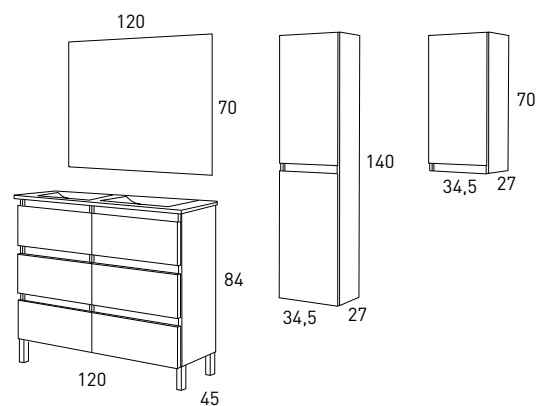

MUEBLE + LAVABO

622€

BOX 120