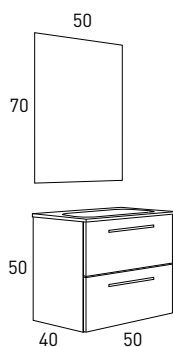

MUEBLE + LAVABO + ESPEJO	40 cm
Niagara	8113
Blanco-Ada	8114
Ceniza	8115
PVP	154

Espejos / Apliques / Grifos: Página 36-37

MUEBLE + LAVABO + ESPEJO

239€

NOA 50 2C

MUEBLE + LAVABO + ESPEJO	50 cm
Gris Oscuro Brillo	6872
Nieve Brillo	6873
Crudo	6874
PVP	239