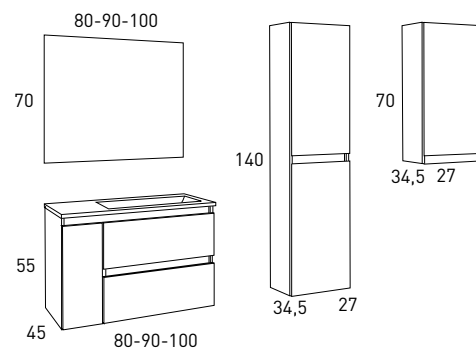

*Espejo Sevilla / Lavabo Flat.

*Izquierda / Derecha hace referencia a la poza del lavabo.

Espejos / Apliques / Grifos: Página 36-37

MUEBLE + LAVABO

299€

BOX 80

Acabado

Gris Brillo