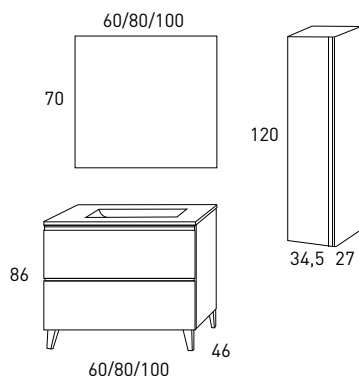

Canela

Blanco Ada

Ceniza

279€

GRANADA 80

TIRADOR CROMO

MB + LAV	60 cm	80 cm	100 cm
Crudo	6757	6765	6773
Canela	6758	6766	6774
Blanco-Ada	6759	6767	6775
Ceniza	6760	6768	6776
PVP	253	279	351

TIRADOR NEGRO MATE