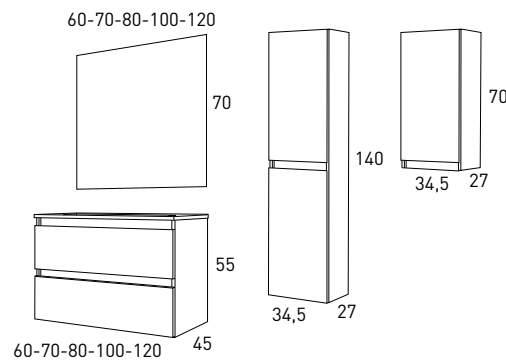

MUEBLE + LAVABO

251€

BOX 80