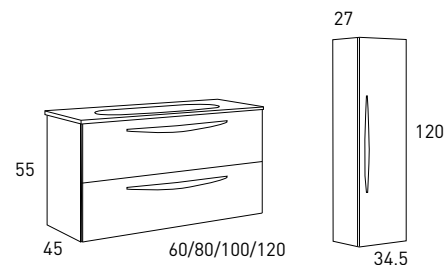

Ceniza	
COLUMNA IZQ. / DER.	6122
PVP	188

*La opción de 120cm siempre es con lavabo de doble seno.

*Columna reversible.

MUEBLE + LAVABO FLAT

399€

ARCO 100

Acabado

MUEBLE + LAVABO