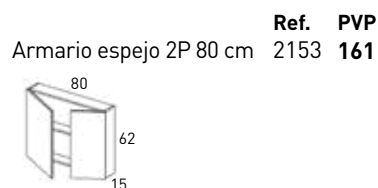

Armario espejo 2P 80 cm	Ref.	PVP
	2153	161

Armario espejo 3P 100 cm	Ref.	PVP
	2154	204

Armario espejo 3P 120 cm	Ref.	PVP
	2155	218

ORGANIZADOR	Ref.	PVP
	2576	15

Compatible con: Box, Noa, Vision, Scala y Arco.