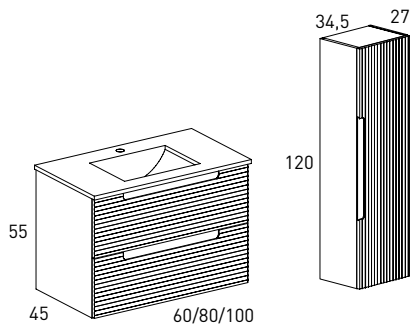

Ceniza

Navy

Coral

Cotton

299€

KYOTO 60

MUEBLE	60 cm	80 cm	100 cm
Blanco-Ada	8164	8169	8174
Ceniza	8165	8170	8175
Navy	8166	8171	8176
Coral	8167	8172	8177
Cotton	8168	8173	8178
PVP	250	279	322

MUEBLE + LAVABO FLAT	60 cm	80 cm	100 cm
Blanco-Ada	8179	8184	8189
Ceniza	8180	8185	8190
Navy	8181	8186	8191
Coral	8182	8187	8192
Cotton	8183	8188	8193
PVP	299	332	404