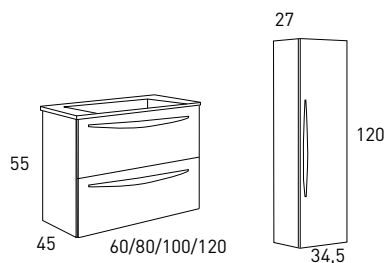

314€

ARCO 60

Musgo

Avio

Musgo	60 cm	80 cm	100 cm	120 cm 2S
MUEBLE + LAVABO FLAT	8150	8152	8154	8156
PVP	314	335	399	547
MUEBLE + LAVABO ADA	8151	8153	8155	8160
PVP	319	341	407	558

Musgo	
COLUMNA IZQ. / DER.	6123
PVP	188