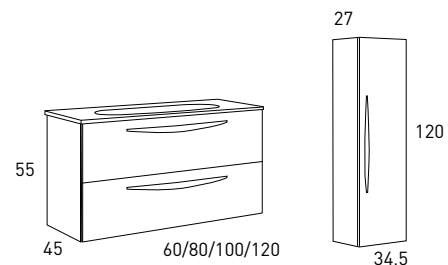

MUEBLE + LAVABO ADA

341€

ARCO 80