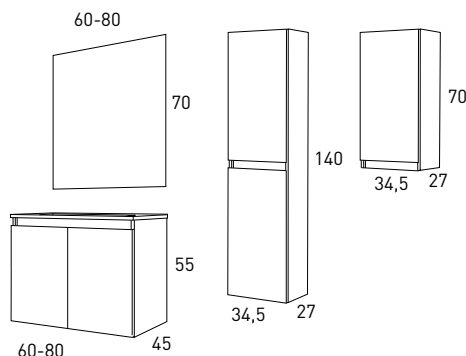

176€

BOX 60

Gris Brillo

Nieve Brillo

Abedul

Crudo

MUEBLE + LAVABO	60 cm	80 cm
Gris Brillo	3364	3368
Nieve Brillo	3363	3367
Abedul	4945	4949
Crudo	4944	4948
PVP	176	187

MUEBLE + LAVABO + ESPEJO	60 cm	80 cm
Gris Brillo	2951	2956
Nieve Brillo	2950	2955
Abedul	4943	4947
Crudo	4942	4946
PVP	201	211