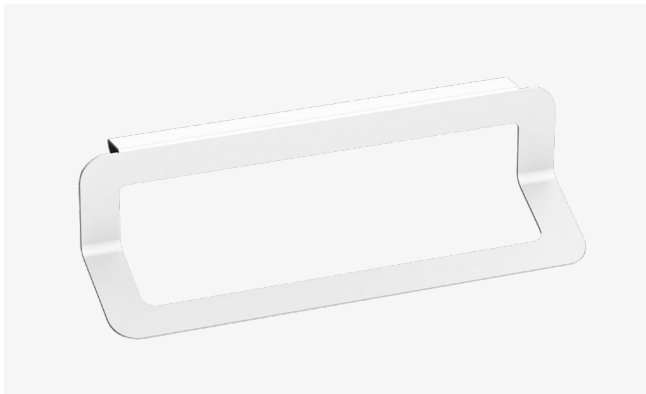

A: 315 mm. B: 40 mm. C: 110 mm. D: 190 mm.

JABONERA DUCHA ANGULAR

BLACK

Ref. 176519 94,00 €

A: 225 mm. B: 40 mm. C: 160 mm. D: 65 mm.

JABONERA
DUCHA ANGULAR
Black | Ref. 176519

94€

TOALLERO BARRA
White | Ref. 176908

45€

TOALLERO BARRA 400

WHITE

A: 400 mm. B: 138 mm. C: 115 mm.

Ref. 176908 45,00 €

TOALLERO BARRA 400

BLACK

A: 400 mm. B: 138 mm. C: 115 mm.