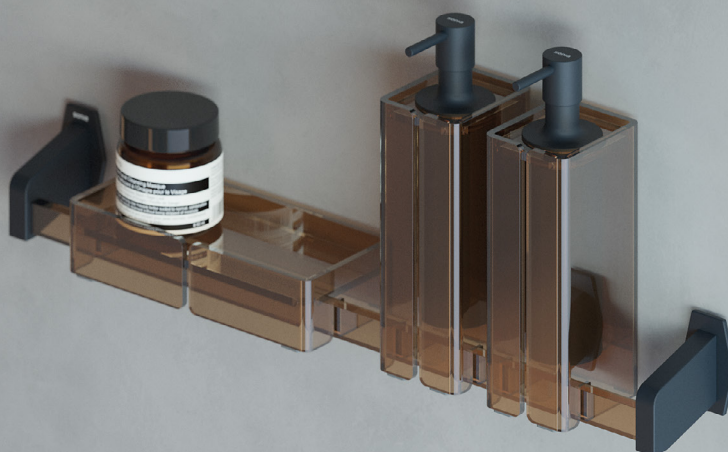

www.soniabath.com
© 2020 Sonia, S.A.

CONTACT
T. 96 317 10 68
F. 96 317 11 61
sonia.nacional@sonia-sa.com

Descargar catálogo
versión digital