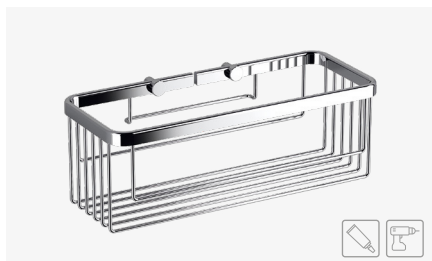

JABONERA DUCHA
ANGULAR
PROFUNDA
Black | Ref. 189847

68€

JABONERA
DUCHA COMBO
Black | Ref. 189878

78€

Escanea para ver
toda la colección.

JABONERA DUCHA RECTANGULAR

CROMO

BLACK