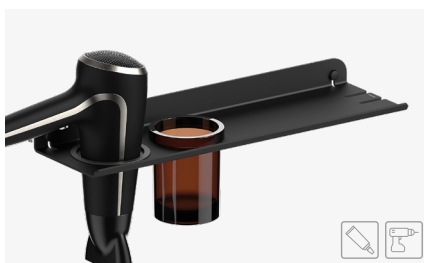

BLACK	Ref. 185443	36,00 €
WHITE	Ref. 185061	36,00 €
ALUM. STEEL	Ref. 185719	42,00 €

A: 115 mm. B: 38 mm. C: 131 mm. D: 75 mm.

SOPORTE VASO & SECADOR

BLACK	Ref. 185337	53,00 €
WHITE	Ref. 184965	53,00 €
ALUM. STEEL	Ref. 185610	67,00 €

A: 240 mm. B: 131 mm. C: 131 mm. D: 200 mm.

REPISA VASO & SECADOR

BLACK	Ref. 185375	68,00 €
WHITE	Ref. 184996	68,00 €
ALUM. STEEL	Ref. 185641	87,00 €

A: 450 mm. B: 131 mm. C: 131 mm. D: 410 mm.

SOPORTE PLANCHA