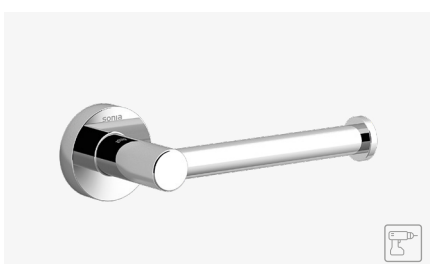

16€

TOALLERO
BARRA 600 MM.
Cromo | Ref. 181292

25€

TOALLERO ANILLA
Cromo | Ref. 181308

17€

Escanea para ver toda la colección.

INSTALACIÓN

KIT ATORNILLADO CLÁSICO
Kit incluido

TOALLERO BARRA 600 MM.

CHROME / CROMO Ref. 181292 25,00 €
A: 600 mm. B: 50 mm. C: 65 mm. D: 550 mm.

PORTAVASOS

CROMO Ref. 181339 13,00 €
A: 64 mm. B: 110 mm. C: 107 mm.

JABONERA

CROMO Ref. 181346 12,00 €
A: 106 mm. B: 57,5 mm. C: 128 mm.

PERCHA DOBLE

CROMO Ref. 181582 14,00 €
A: 50 mm. B: 50 mm. C: 50 mm.

PORTARROLLOS ABIERTO

CROMO Ref. 181322 16,00 €
A: 163,5 mm. B: 60,5 mm. C: 66 mm.

PORTARROLLOS

CROMO Ref. 181353 22,00 €
A: 124 mm. B: 112 mm. C: 70 mm.

ESCOBILLERO

CROMO Ref. 186518 35,00 €
A: 83 mm. B: 407 mm. C: 116 mm.

EQUIPAMIENTO
PARA EL BAÑO

Escanea para ver
toda la colección.

MANILLÓN
ANGULAR LUX
Black | Ref. 176090

76€

ESCOBILLERO
METÁLICO
STANDARD
Black | Ref. 168200