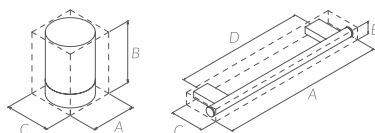

16€

TOALLERO
BARRA 600 MM.
Cromo | Ref. 181292

25€

TOALLERO ANILLA
Cromo | Ref. 181308

17€

Escanea para ver toda la colección.

INSTALACIÓN

KIT ATORNILLADO CLÁSICO
Kit incluido