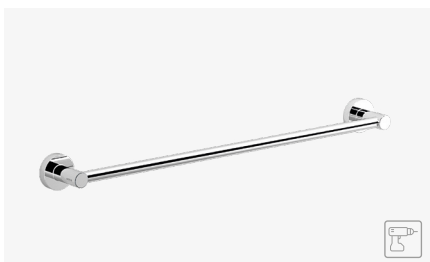

TOALLERO BARRA 450 MM.

CROMO Ref. 189915 22,00 €
A: 400 mm. B: 50 mm. C: 65 mm. D: 350 mm.