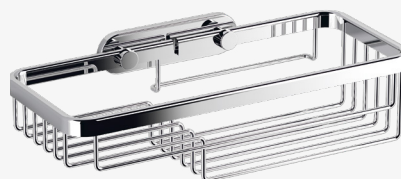

A: 270 mm. B: 71 mm. C: 120 mm.

Ref. 189793

Ref. 189878

60,00 €

73,00 €

BATHFIX - KIT GEL ADHESIVO + TRASERA | SE VENDE POR SEPARADO

TRASERA ADHESIVA JABONERAS DUCHA

CROMO