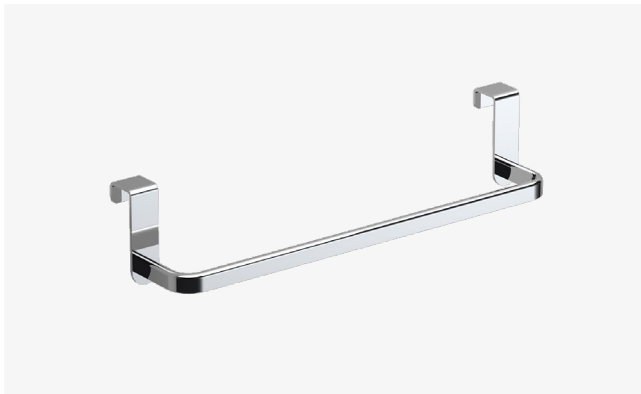

45€

TOALLERO BARRA 400

WHITE

A: 400 mm. B: 138 mm. C: 115 mm.

Ref. 176908 45,00 €

TOALLERO BARRA 400

BLACK

A: 400 mm. B: 138 mm. C: 115 mm.

Ref. 176892 45,00 €

REPISA DOBLE
VASO
Black | Ref. 185351

76€

TOALLERO
BARRA 40 CM
Cromo | Ref. 182817

24€

TOALLERO BARRA 300

CROMO
A: 300 mm. B: 65 mm. C: 70 mm.

Ref. 186594 23,00 €