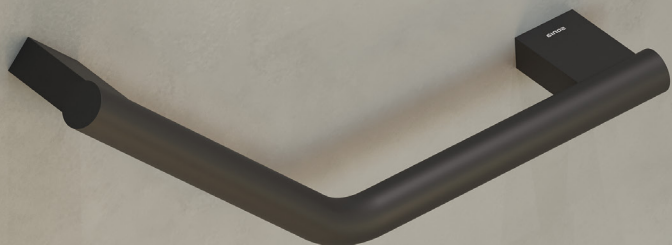

JABONERA DUCHA
ANGULAR
PROFUNDA
Black | Ref. 189847

68€

JABONERA
DUCHA COMBO
Black | Ref. 189878

78€

Escanea para ver
toda la colección.

JABONERA DUCHA RECTANGULAR

CROMO

BLACK