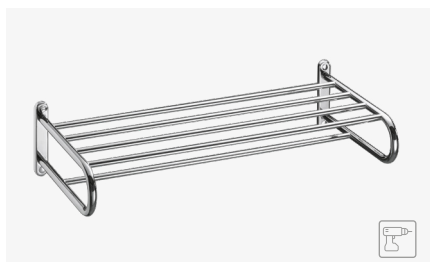

REPISA TOALLAS STANDARD

CROMO Ref.087051 115,00 €
A: 450 mm. B: 110 mm. C: 275 mm. D: 430 mm.