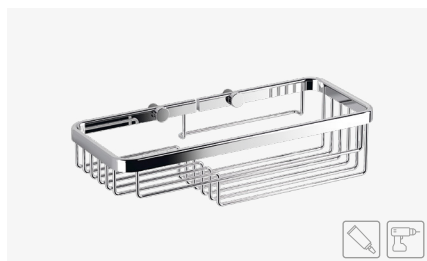

JABONERA DUCHA
ANGULAR
PROFUNDA
Black | Ref. 189847

68€

JABONERA
DUCHA COMBO
Black | Ref. 189878

78€

Escanea para ver
toda la colección.

JABONERA DUCHA RECTANGULAR

CROMO

BLACK