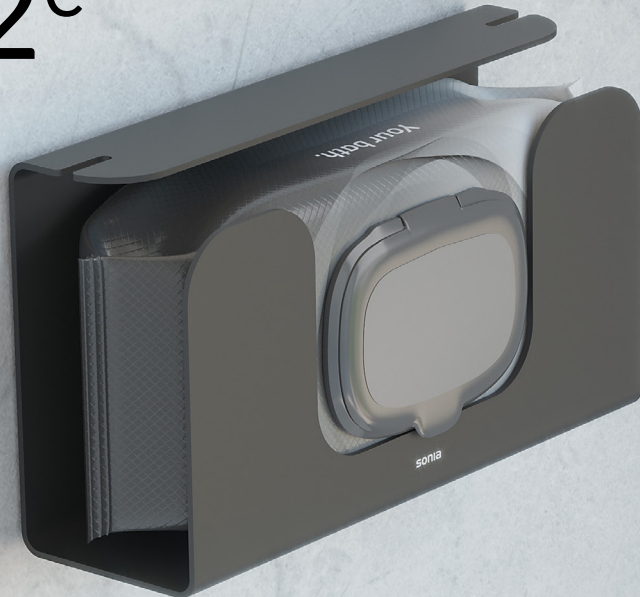

42€

DOSIFICADOR &
COLGADOR
Black | Ref. 185405

29€

SOPORTE PIE DUCHA

BLACK	Ref. 185481	36,00 €
WHITE	Ref. 185108	36,00 €
ALUM. STEEL	Ref. 185757	69,00 €

A: 100 mm. B: 141 mm. C: 133 mm. D: 60 mm.

REPISA PROFUNDA DUCHA