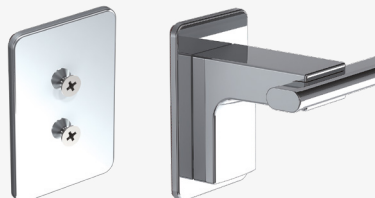

SE VENDE POR SEPARADO

Recomendado para todo tipo de superficies lisas y rugosas de no más de 0,5 mm. Resistente a la humedad.

Importante seguir las instrucciones de montaje.

CROMO
A: 45 mm. B: 70 mm. C: 4 mm.

Ref. 161638 € 11,00

KIT ATORNILLADO CLÁSICO

INCLUIDO EN TODOS LOS PRODUCTOS

Kit de tornillos y tacos necesarios para la instalación de todos los productos con taladro.

Válido hasta el 30 de septiembre de 2021.

IVA no incluido en la tarifa.

Servicio contra stock sujeto a disponibilidad.

Los precios indicados en este catálogo son válidos salvo error tipográfico.

La empresa se reserva el derecho a efectuar modificaciones o mejoras de cualquier producto.

Edición ESP 1.0