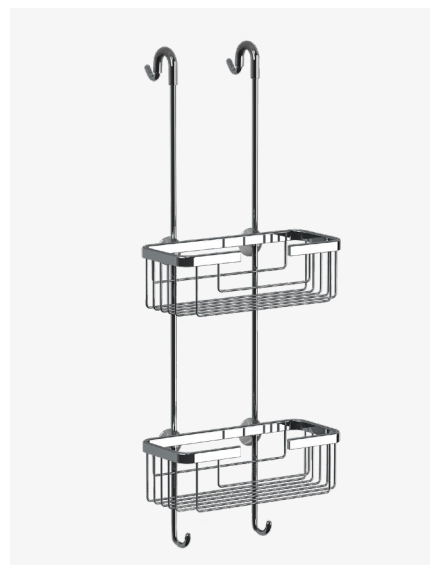

Kit incluido

UNIVERSE
COMPLEMENTOS

MANILLÓN ESTANDAR 300 MM.

CROMO Ref.052943 € 34,00
A: 365 mm. B: 60 mm. C: 82 mm. D: 305 mm.

MANILLÓN ANG. ESTANDAR

CROMO Ref.052950 € 45,00
A: 428 mm. B: 218 mm. C: 122 mm. D: 358 mm.