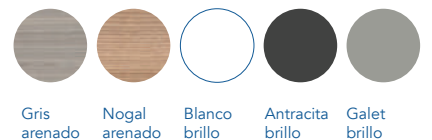

BAND · C0074078
SET 80 1C 2P · GRIS ARENADO
Precio mueble + lavabo.

309 €

Precio conjunto completo, espejo y luminaria LED incluidos. Accesorio no incluido*.

C0074073 · **354 €**

* Accesorios en página 39.

BAND · C0074102
SET 90 2C 1P · GALET BRILLO
Precio mueble + lavabo.

344 €

Precio conjunto completo, espejo y luminaria LED incluidos. Accesorio no incluido*.

C0074097 · **419 €**

* Accesorios en página 39.

Set Profundidad 46

Set	Descripción	Gris arenado	Nogal arenado	Blanco brillo	Antracita brillo	Galet brillo	€
Set 60 1C 2P	Conjunto completo*	C0074053	C0074054	C0074055	C0074056	C0074057	329
	Mueble + Lavabo	C0074058	C0074059	C0074060	C0074061	C0074062	289
Set 70 1C 2P	Conjunto completo*	C0074063	C0074064	C0074065	C0074066	C0074067	344
	Mueble + Lavabo	C0074068	C0074069	C0074070	C0074071	C0074072	304
Set 80 1C 2P	Conjunto completo*	C0074073	C0074074	C0074075	C0074076	C0074077	354
	Mueble + Lavabo	C0074078	C0074079	C0074080	C0074081	C0074082	309
Set 120 2C 4P	Conjunto completo*	C0074268	C0074269	C0074270	C0074271	C0074272	658
	Mueble + Lavabo	C0074273	C0074274	C0074275	C0074276	C0074277	598
Set 80 2C 1P	Conjunto completo*	C0074083	C0074084	C0074085	C0074086	C0074087	354
	Mueble + Lavabo	C0074088	C0074089	C0074090	C0074091	C0074092	309
Set 90 2C 1P	Conjunto completo*	C0074093	C0074094	C0074095	C0074096	C0074097	419
	Mueble + Lavabo	C0074098	C0074099	C0074100	C0074101	C0074102	344
Set 100 2C 1P	Conjunto completo*	C0074103	C0074104	C0074105	C0074106	C0074107	434
	Mueble + Lavabo	C0074108	C0074109	C0074110	C0074111	C0074112	354

* Conjunto de luminaria Luce 30 LED + espejo Murano + lavabo Slim + mueble Band.

Columna Profundidad 24