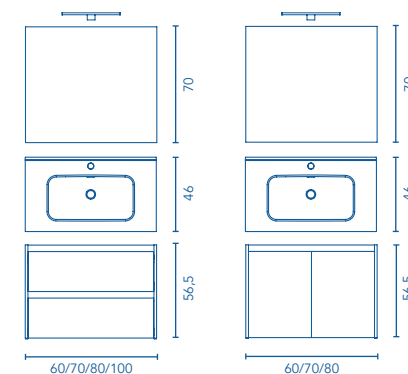

SANSA · C0072685
SET 120 2C 2P · BLANCO BRILLO
Precio mueble + lavabo.

454 €

Precio conjunto completo,
espejo y 2 luminarias LED incluidos.

C0072675 · **569 €**

Set Profundidad 46

							€
Set 60 2C	Conjunto completo*	C0072639	C0072640	C0072471	C0072637	C0072638	284
	Mueble + Lavabo	C0072479	C0072480	C0072481	C0072477	C0072478	230
Set 70 2C	Conjunto completo*	C0072643	C0072644	C0072472	C0072641	C0072642	302
	Mueble + Lavabo	C0072484	C0072485	C0072486	C0072482	C0072483	250
Set 80 2C	Conjunto completo*	C0072647	C0072648	C0072473	C0072645	C0072646	319
	Mueble + Lavabo	C0072489	C0072490	C0072491	C0072487	C0072488	259
Set 100 2C	Conjunto completo*	C0072651	C0072652	C0072474	C0072649	C0072650	369
	Mueble + Lavabo	C0072494	C0072495	C0072496	C0072492	C0072493	309
Set 60 2P	Conjunto completo*	C0072524	C0072525	C0072526	C0072522	C0072523	239
	Mueble + Lavabo	C0072536	C0072537	C0072538	C0072534	C0072535	171
Set 70 2P	Conjunto completo*	C0073323	C0073324	C0073325	C0073321	C0073322	249
	Mueble + Lavabo	C0073328	C0073329	C0073330	C0073326	C0073327	176
Set 80 2P	Conjunto completo*	C0072548	C0072549	C0072550	C0072546	C0072547	255
	Mueble + Lavabo	C0072553	C0072554	C0072555	C0072551	C0072552	181