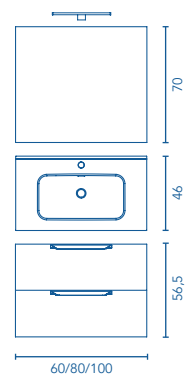

El mueble Urban, de fondo 46, con cajones de extracción total ofrece un mayor espacio en el que almacenar tus enseres.

Set Profundidad 46

Set		Blanco nature	Beige nature	Gris nature	Blanco mate	€
Set 60 2C	Conjunto completo*	C0073203	C0073200	C0073202	C0073201	409
	Mueble + Lavabo	C0073223	C0073220	C0073222	C0073221	344
Set 80 2C	Conjunto completo*	C0073207	C0073204	C0073206	C0073205	449
	Mueble + Lavabo	C0073227	C0073224	C0073226	C0073225	379
Set 100 2C	Conjunto completo*	C0073211	C0073208	C0073210	C0073209	514
	Mueble + Lavabo	C0073231	C0073228	C0073230	C0073229	439

* Conjunto de luminaria Uri 30 LED + espejo Murano + lavabo Enzo + mueble Urban.

URBAN · C0073230
SET 100 2C · GRIS NATURE
Precio mueble + lavabo.

439 €

Precio conjunto completo,
espejo y luminaria LED incluidos.

C0073210 · **514 €**