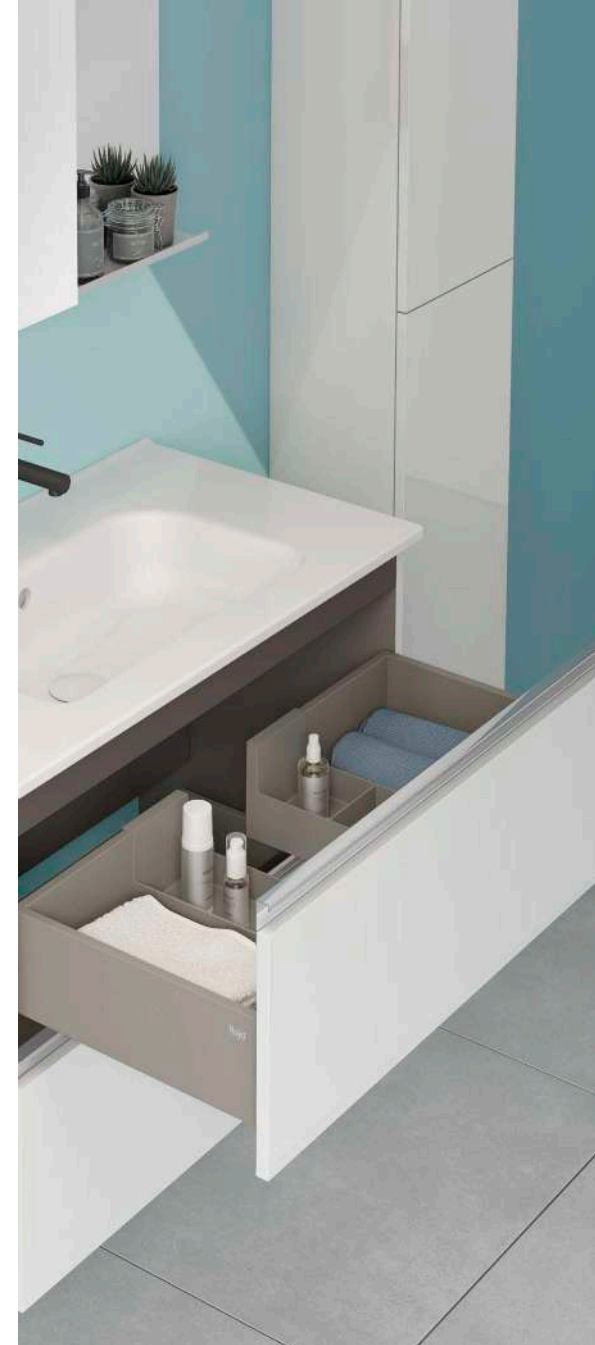

Interior en textura fumé
cuero con su nuevo
organizador de cajón.