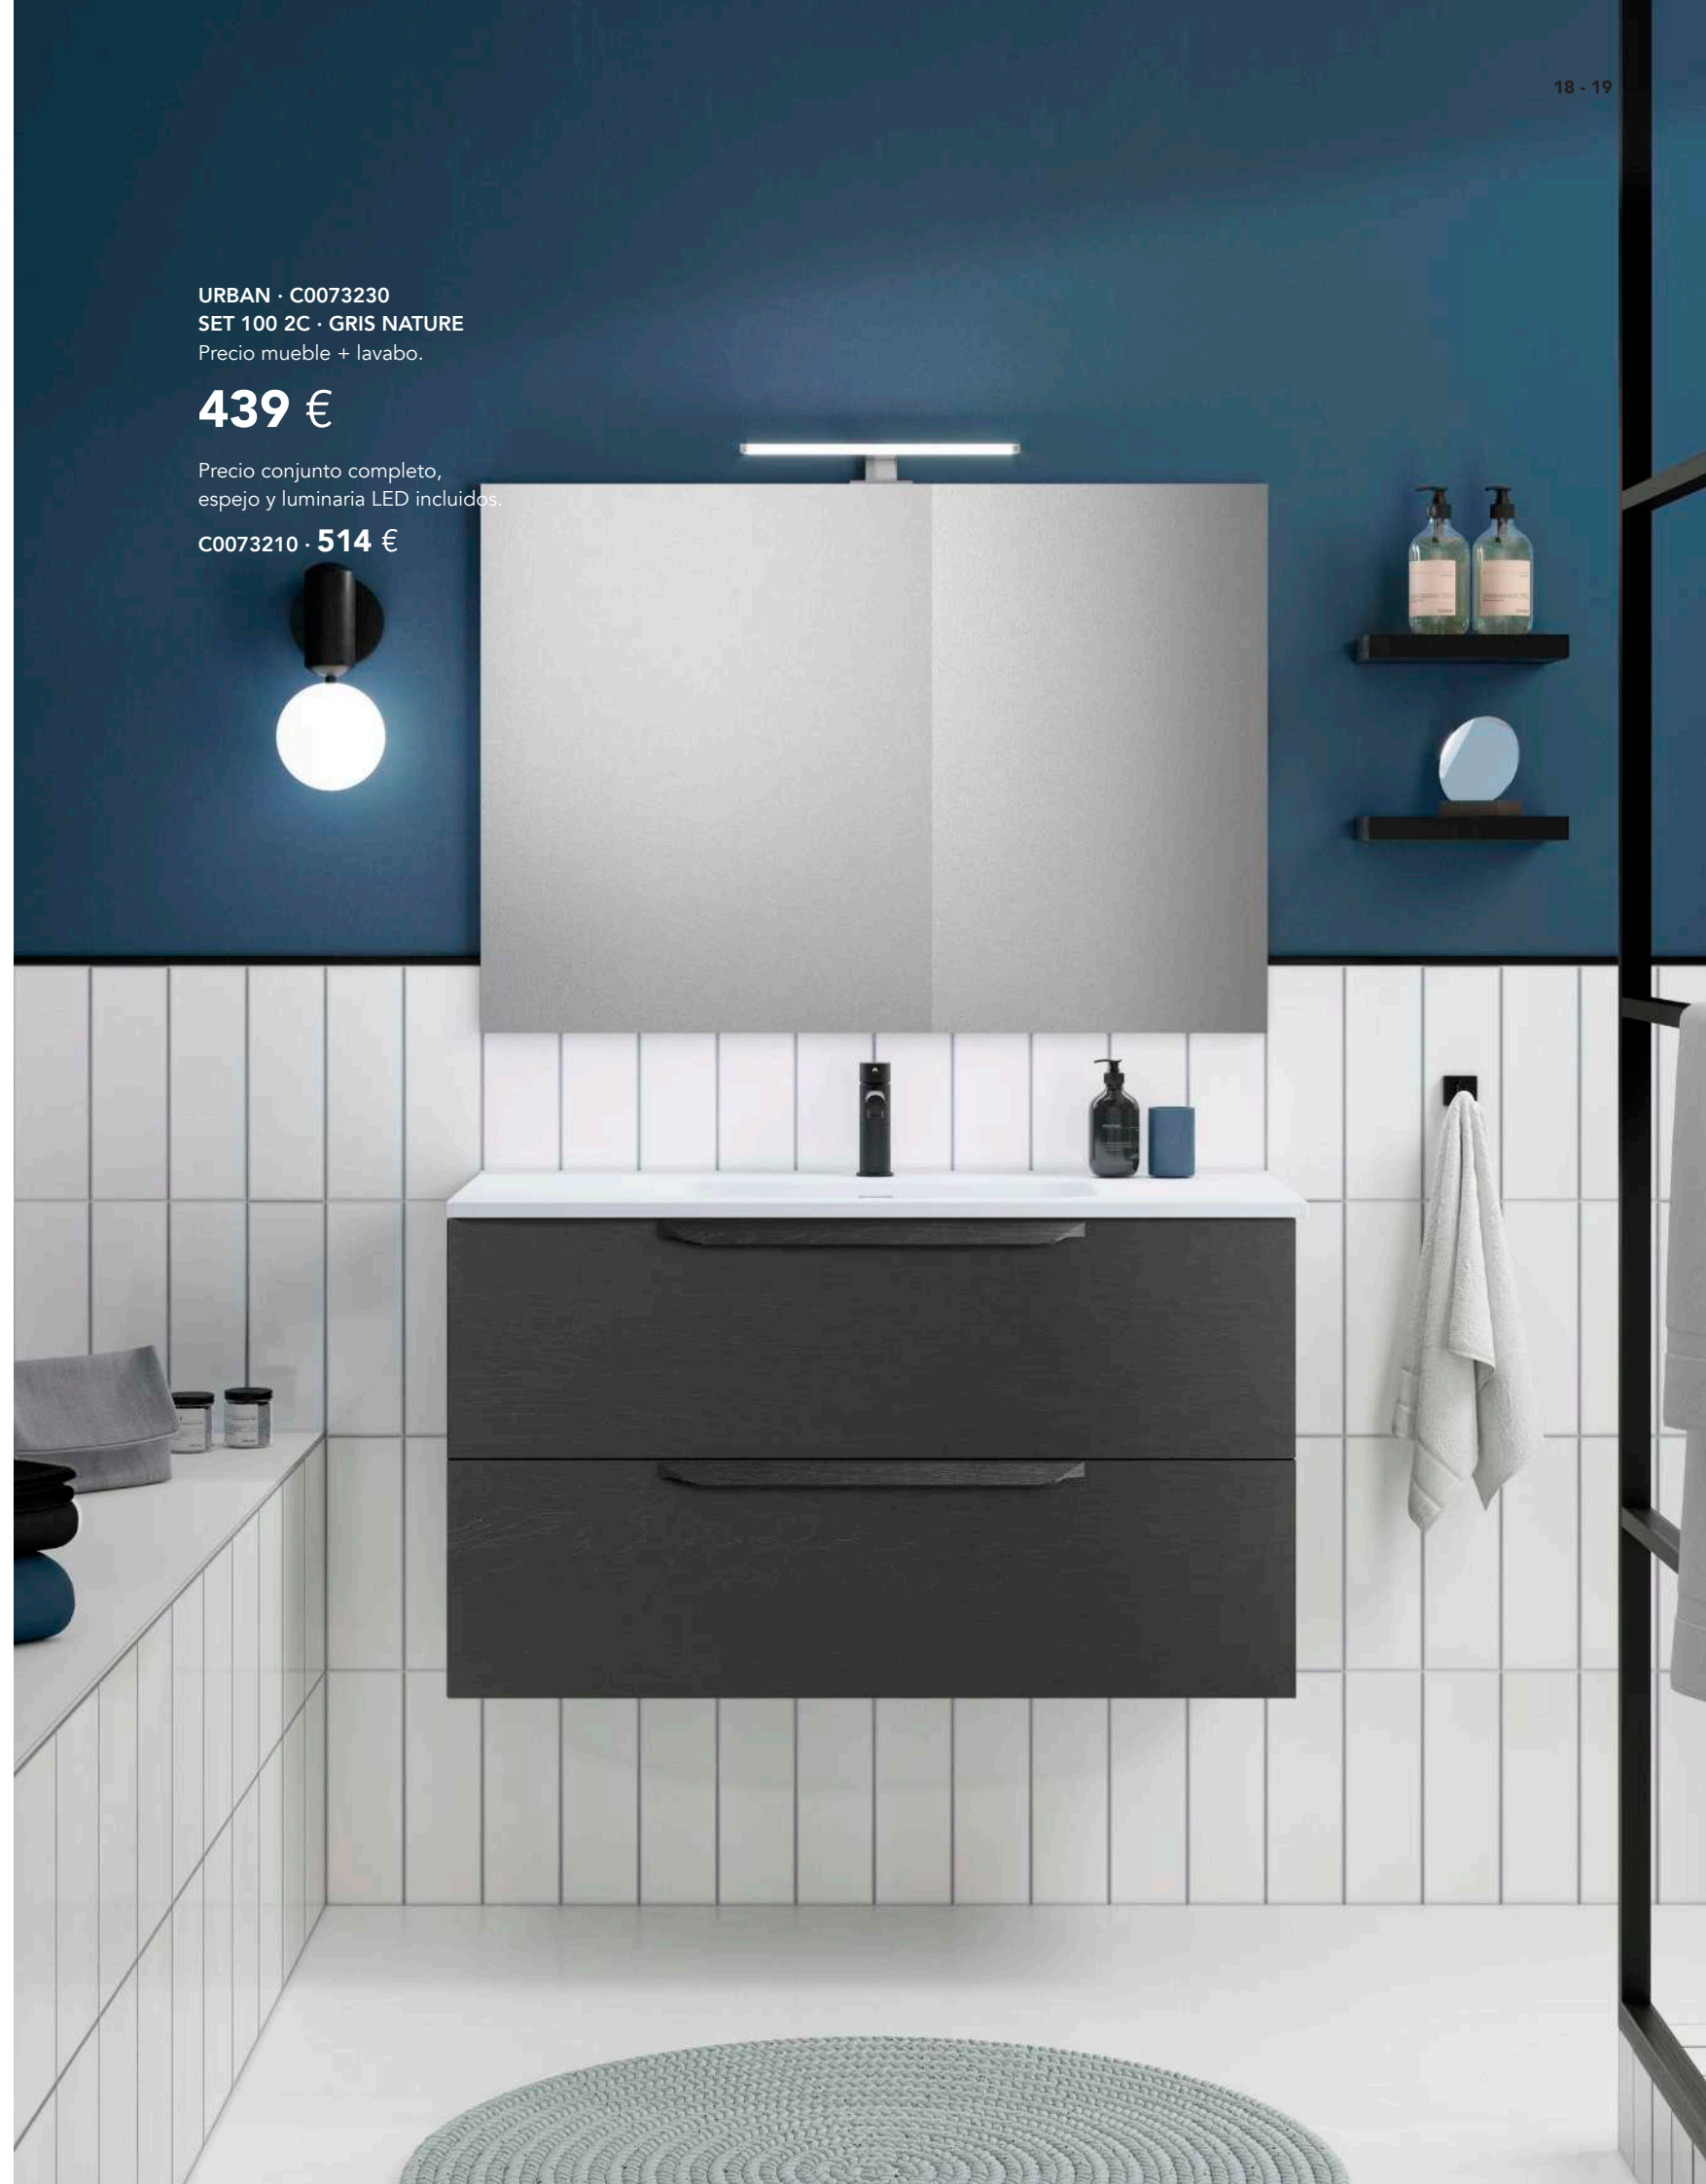

Set Profundidad 46

Set		Blanco nature	Beige nature	Gris nature	Blanco mate	€
Set 60 2C	Conjunto completo*	C0073203	C0073200	C0073202	C0073201	409
	Mueble + Lavabo	C0073223	C0073220	C0073222	C0073221	344
Set 80 2C	Conjunto completo*	C0073207	C0073204	C0073206	C0073205	449
	Mueble + Lavabo	C0073227	C0073224	C0073226	C0073225	379
Set 100 2C	Conjunto completo*	C0073211	C0073208	C0073210	C0073209	514
	Mueble + Lavabo	C0073231	C0073228	C0073230	C0073229	439

* Conjunto de luminaria Uri 30 LED + espejo Murano + lavabo Enzo + mueble Urban.

URBAN · C0073230
SET 100 2C · GRIS NATURE
Precio mueble + lavabo.

439 €

Precio conjunto completo,
espejo y luminaria LED incluidos.

C0073210 · **514 €**