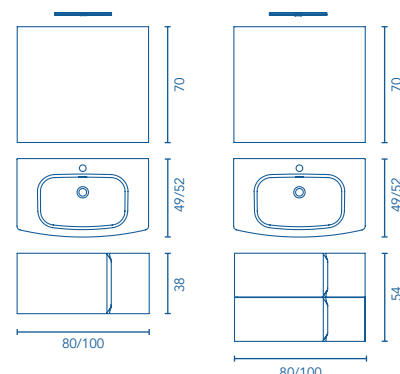

Set	Profundidad 49/52	Blanco nature	Beige nature	Arena mate	Blanco mate	€
Set 80 1C	Conjunto completo*	C0073276	C0073277	C0073279	C0073280	494
	Mueble + Lavabo	C0073286	C0073287	C0073289	C0073290	429
Set 100 1C	Conjunto completo*	C0073281	C0073282	C0073284	C0073285	559
	Mueble + Lavabo	C0073291	C0073292	C0073294	C0073295	484
Set 80 2C	Conjunto completo*	C0073296	C0073297	C0073299	C0073300	564
	Mueble + Lavabo	C0073307	C0073308	C0073310	C0073311	504
Set 100 2C	Conjunto completo*	C0073301	C0073302	C0073304	C0073305	619
	Mueble + Lavabo	C0073315	C0073306	C0073312	C0073314	554

* Conjunto de luminaria Luce 30 LED + espejo Murano + lavabo Trend + mueble Wave.

Columna	Profundidad 24	Blanco nature	Beige nature	Arena mate	Blanco mate	€
35	2P Rev.	C0073316	C0073317	C0073319	C0073320	235
Distribución interior: 4 estantes móviles de cristal y 1 estante fijo de madera.						
Alto	Profundidad 15	Blanco nature	Beige nature	Arena mate	Blanco mate	€
35	1P Rev.	C0072561	C0072030	C0073198	C0073197	120
50	2P	C0072565	C0072034	C0073331	C0073199	140
Distribución interior: 2 estantes de cristal.