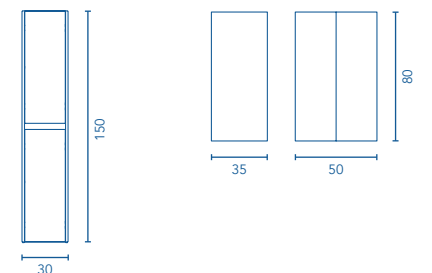

ACABADOS

Gris arenado	Nogal arenado	Fumé arenado	Blanco brillo	Antracita brillo