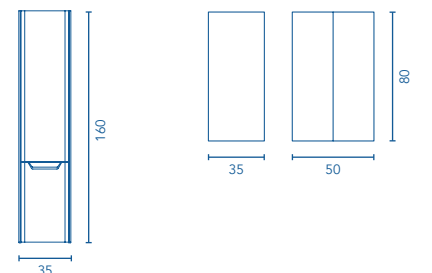

ACABADOS

Roble nórdico	Fresno samara	Blanco brillo	Antracita brillo