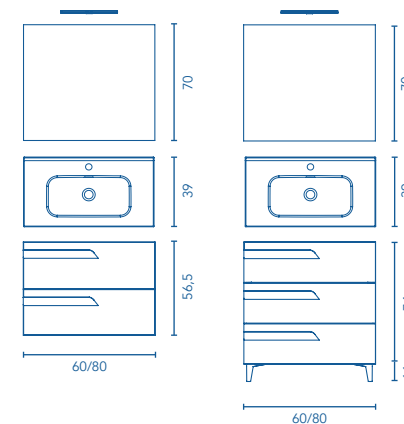

* Conjunto de luminaria Luce 30 LED + espejo Murano + lavabo Spirit + mueble Vitale.

Columna	Profundidad 24	SOFT CLOSE					
							€
30	2P Rev.	C0072580	C0072005	C0072579	C0048601	C0072578	215
Distribución interior: 2 estantes móviles de madera y 1 estante fijo de madera.							
Alto	Profundidad 15	SOFT CLOSE					
							€
35	1P Rev.	C0072561	C0072030	C0072562	C0070619	C0072564	120
50	2P	C0072565	C0072034	C0072566	C0070623	C0072568	140
Distribución interior: Para acabados madera, 2 estantes de cristal. Para acabados lacados, 2 estantes de madera.							