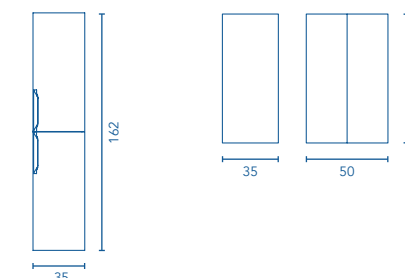

Mueble curvo con cajas organizadoras diseñadas en la nueva textura fumé cuero. El mueble de 1 cajón dispone de una caja y el mueble de 2 cajones incluye dos (colocadas en el cajón inferior).

WAVE · C0073289
SET 80 1C · ARENA MATE
Precio mueble + lavabo.

429 €

Precio conjunto completo, espejo y luminaria LED incluidos. Accesorio no incluido*.

C0073279 · **494 €**

* Accesorios en página 39.

WAVE · C0073314
SET 100 2C · BLANCO MATE
Precio mueble + lavabo.

554 €

Precio conjunto completo, espejo y luminaria LED incluidos.

C0073305 · **619 €**

Set	Profundidad 49/52	Blanco nature	Beige nature	Arena mate	Blanco mate	€
Set 80 1C	Conjunto completo*	C0073276	C0073277	C0073279	C0073280	494
	Mueble + Lavabo	C0073286	C0073287	C0073289	C0073290	429
Set 100 1C	Conjunto completo*	C0073281	C0073282	C0073284	C0073285	559
	Mueble + Lavabo	C0073291	C0073292	C0073294	C0073295	484
Set 80 2C	Conjunto completo*	C0073296	C0073297	C0073299	C0073300	564
	Mueble + Lavabo	C0073307	C0073308	C0073310	C0073311	504
Set 100 2C	Conjunto completo*	C0073301	C0073302	C0073304	C0073305	619
	Mueble + Lavabo	C0073315	C0073306	C0073312	C0073314	554

* Conjunto de luminaria Luce 30 LED + espejo Murano + lavabo Trend + mueble Wave.

Columna	Profundidad 24	Blanco nature	Beige nature	Arena mate	Blanco mate	€
35	2P Rev.	C0073316	C0073317	C0073319	C0073320	235
Distribución interior: 4 estantes móviles de cristal y 1 estante fijo de madera.						
Alto	Profundidad 15	Blanco nature	Beige nature	Arena mate	Blanco mate	€
35	1P Rev.	C0072561	C0072030	C0073198	C0073197	120
50	2P	C0072565	C0072034	C0073331	C0073199	140
Distribución interior: 2 estantes de cristal.						

ACABADOS