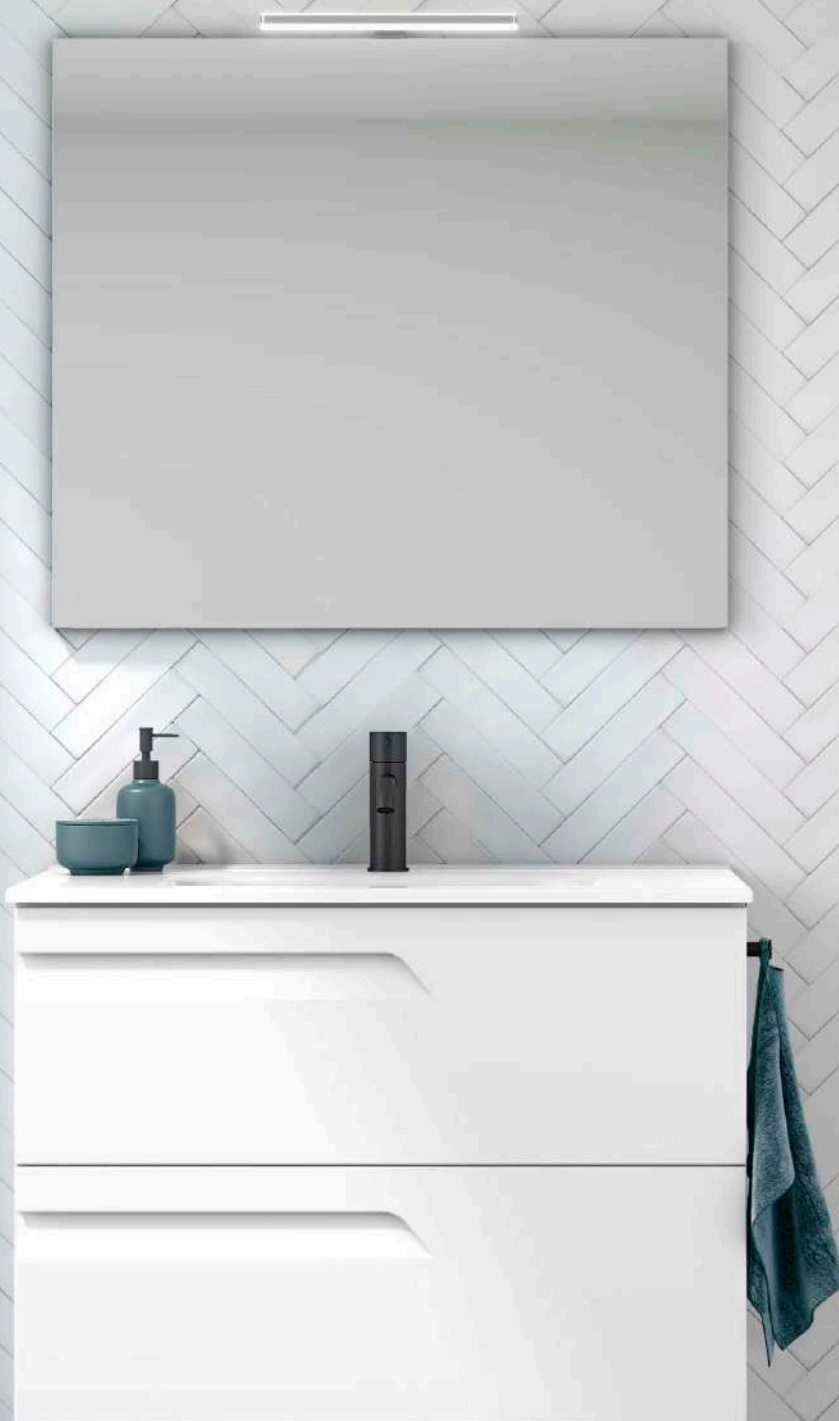

Royo[®]

PROMOCIONES N°13

VITALE · C0072606
SET 80 2C · BLANCO BRILLO
Precio mueble + lavabo.

349 €

Precio conjunto completo,
espejo y luminaria LED incluidos.
Accesorio no incluido.

C0072598 · **419 €**

PRODUCTO EN STOCK