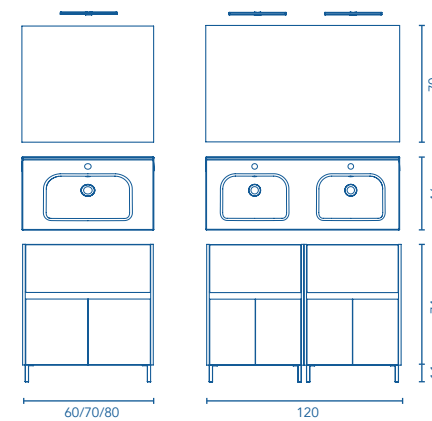

Set Profundidad 46

Set	Descripción	Gris arenado	Nogal arenado	Blanco brillo	Antracita brillo	Galet brillo	€
Set 60 1C 2P	Conjunto completo*	C0074053	C0074054	C0074055	C0074056	C0074057	329
	Mueble + Lavabo	C0074058	C0074059	C0074060	C0074061	C0074062	289
Set 70 1C 2P	Conjunto completo*	C0074063	C0074064	C0074065	C0074066	C0074067	344
	Mueble + Lavabo	C0074068	C0074069	C0074070	C0074071	C0074072	304
Set 80 1C 2P	Conjunto completo*	C0074073	C0074074	C0074075	C0074076	C0074077	354
	Mueble + Lavabo	C0074078	C0074079	C0074080	C0074081	C0074082	309
Set 120 2C 4P	Conjunto completo*	C0074268	C0074269	C0074270	C0074271	C0074272	658
	Mueble + Lavabo	C0074273	C0074274	C0074275	C0074276	C0074277	598
Set 80 2C 1P	Conjunto completo*	C0074083	C0074084	C0074085	C0074086	C0074087	354
	Mueble + Lavabo	C0074088	C0074089	C0074090	C0074091	C0074092	309
Set 90 2C 1P	Conjunto completo*	C0074093	C0074094	C0074095	C0074096	C0074097	419
	Mueble + Lavabo	C0074098	C0074099	C0074100	C0074101	C0074102	344
Set 100 2C 1P	Conjunto completo*	C0074103	C0074104	C0074105	C0074106	C0074107	434
	Mueble + Lavabo	C0074108	C0074109	C0074110	C0074111	C0074112	354

* Conjunto de luminaria Luce 30 LED + espejo Murano + lavabo Slim + mueble Band.

Columna Profundidad 24

Columna	Descripción	Gris arenado	Nogal arenado	Blanco brillo	Antracita brillo	Galet brillo	€
30	2P Rev.	C0074113	C0074114	C0074115	C0074116	C0074117	155

Distribución interior: 2 estantes móviles de madera y 1 estante fijo de madera.

Alto Profundidad 15

Alto	Descripción	Gris arenado	Nogal arenado	Blanco brillo	Antracita brillo	Galet brillo	€
35	1P Rev.	C0072032	C0070622	C0070619	C0070620	C0074049	120
50	2P	C0072036	C0070626	C0070623	C0070624	C0074051	140

Distribución interior: 2 estantes de madera.