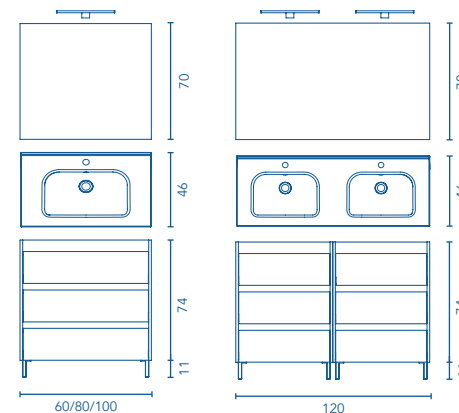

Set	Profundidad 46	ACABADOS					€
Set 60 3C	Conjunto completo*	C0072543	C0072544	C0072545	C0072541	C0072542	329
	Mueble + Lavabo	C0072558	C0072559	C0072560	C0072556	C0072557	279
Set 80 3C	Conjunto completo*	C0072504	C0072505	C0072506	C0072502	C0072503	369
	Mueble + Lavabo	C0072514	C0072515	C0072516	C0072512	C0072513	319
Set 100 3C	Conjunto completo*	C0072509	C0072510	C0072511	C0072507	C0072508	439
	Mueble + Lavabo	C0072519	C0072520	C0072521	C0072517	C0072518	389
Set 120 6C	Conjunto completo*	C0072629	C0072630	C0072631	C0072627	C0072628	664
	Mueble + Lavabo	C0072634	C0072635	C0072636	C0072632	C0072633	589

* Conjunto de luminaria Uri 30 LED + espejo Murano + lavabo Slim + mueble Sansa.

Columna	Profundidad 24	ACABADOS					€
30	2P Rev.	C0072581	C0072582	C0072585	C0072583	C0072584	150

Distribución interior: 2 estantes móviles de madera y 1 estante fijo de madera.

Alto	Profundidad 15	ACABADOS					€
35	1P Rev.	C0072032	C0070622	C0072563	C0070619	C0070620	120
50	2P	C0072036	C0070626	C0072567	C0070623	C0070624	140

Distribución interior: 2 estantes de madera.