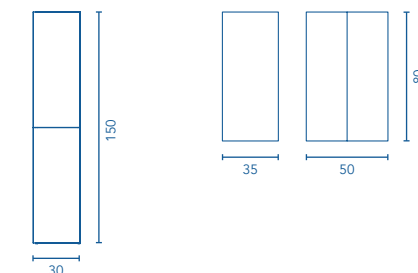

ACABADOS

Gris arenado Nogal arenado Blanco brillo Antracita brillo