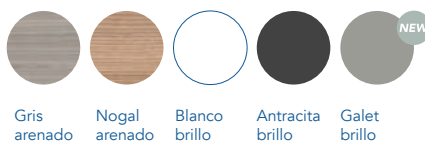

ELEGANCE · C0071640
PACK 45 1P · GRIS ARENADO
Precio conjunto completo,
espejo y lavabo incluidos.
Luminaria no incluida.

204 €

Pack Profundidad 34

	Gris arenado	Nogal arenado	Blanco brillo	Antracita brillo	Galet brillo	€
Pack 45 1 puerta	C0071640	C0071639	C0071641	C0071644	C0073565	204

Distribución interior puertas: 1 estante de madera.

ACABADOS

LUMINARIA OPCIONAL

	REF.	€
URI 20	126073	36

Contenido del pack:
Mueble + lavabo + espejo.
Pack indivisible.

ESPEJOS

	REF.	€
60 x 70	122547	57
70 x 70	122548	62
80 x 70	122549	67
90 x 70	122550	74
100 x 70	122551	78
120 x 70	122552	93

Perfil con acabado gris.
Altura: 70 cm. Profundidad: 2,6cm.
Dispone de hueco para el transformador.

	REF.	€
60 x 80	125519	190
80 x 80	125520	207
100 x 80	125521	233

Conexión USB para cargar el teléfono.
Viene acompañado de un soporte para
apoyar el móvil. Luz neutra LED integrada
en el espejo. Sistema antivaho.
Interruptores táctiles ON/OFF para luz
y antivaho. Perfil metálico con acabado
cromado. Luna cuadrada pulida.
Temperatura de 4000K.
Altura: 80cm. Profundidad: 3cm.

	REF.	€
Ø 60	127113	140
Ø 75	127114	170
Ø 90	127115	200

Luna circular pulida de 4mm.
Marco del espejo pintado en negro mate.
Espejo con trasera de aro en hierro negro.
Profundidad: 3cm.

	REF.	€
60 x 70	121850	196
80 x 70	121851	212
100 x 70	121852	240
120 x 70	121853	262

Luz blanca LED integrada en el espejo.
Luna de cantos redondeados. Cristal pulido.
220V - 240V : 1 x máx. 15W.
Altura: 70 cm. Profundidad: 2,1cm.
Dispone de hueco para el transformador.

	REF.	€
60 x 70	117936	106
80 x 70	117040	117
100 x 70	117041	132
120 x 70	124799	155

Luna con cantos redondeados.
Cristal pulido.
Altura: 70 cm. Profundidad: 2cm.
Dispone de hueco para el transformador.

	REF.	€
80 x 80 Rev.	125524	261
100 x 70 Rev.	125525	313