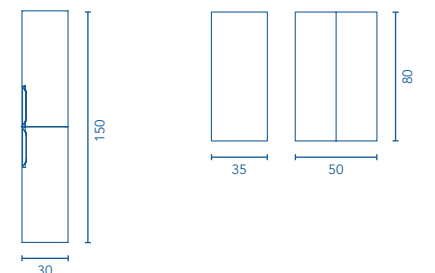

429 €

Precio conjunto completo,
espejo y luminaria LED incluidos.

C0073247 · **499 €**

869 €

Precio conjunto completo,
espejo y 2 luminarias LED incluidos.
Accesorio no incluido*.

C0073252 · **954 €**

* Accesorios en página 39.

Set	Profundidad 46					€
		Blanco nature	Beige nature	Gris nature	Blanco mate	
Set 60 3C	Conjunto completo*	C0073243	C0073240	C0073242	C0073241	464
	Mueble + Lavabo	C0073259	C0073256	C0073258	C0073257	399
Set 80 3C	Conjunto completo*	C0073247	C0073244	C0073246	C0073245	499
	Mueble + Lavabo	C0073263	C0073260	C0073262	C0073261	429
Set 100 3C	Conjunto completo*	C0073251	C0073248	C0073250	C0073249	594
	Mueble + Lavabo	C0073267	C0073264	C0073266	C0073265	499
Set 120 6C	Conjunto completo*	C0073255	C0073252	C0073254	C0073253	954
	Mueble + Lavabo	C0073271	C0073268	C0073270	C0073269	869

* Conjunto de luminaria Uri 30 LED + espejo Murano + lavabo Slim + mueble Urban.

Columna	Profundidad 24					€
		Blanco nature	Beige nature	Gris nature	Blanco mate	
30	2P Rev.	C0073275	C0073274	C0073273	C0073272	215
Distribución interior: 2 estantes móviles de madera y 1 estante fijo de madera.						
Alto	Profundidad 15					€
		Blanco nature	Beige nature	Gris nature	Blanco mate	
35	1P Rev.	C0072561	C0072030	C0072562	C0073197	120
50	2P	C0072565	C0072034	C0072566	C0073199	140
Distribución interior: 2 estantes de cristal.						

ACABADOS