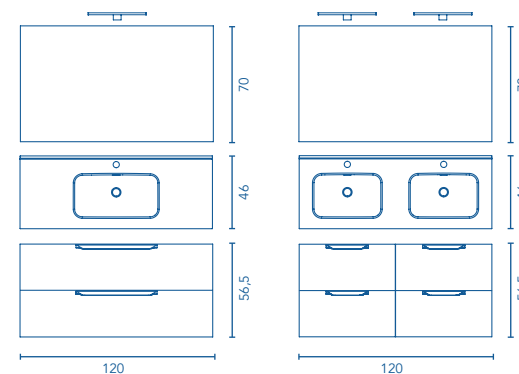

709 €

Precio conjunto completo,
espejo y 2 luminarias LED incluidos.
Accesorio no incluido*.

C0073217 · **794 €**

Set Profundidad 46

- Blanco nature
- Beige nature
- Gris nature
- Blanco mate

Set	Descripción	C0073215	C0073212	C0073214	C0073213	€
Set 120 2C	Conjunto completo*	C0073215	C0073212	C0073214	C0073213	719
	Mueble + Lavabo	C0073235	C0073232	C0073234	C0073233	644
Set 120 4C	Conjunto completo*	C0073219	C0073216	C0073218	C0073217	794
	Mueble + Lavabo	C0073239	C0073236	C0073238	C0073237	709