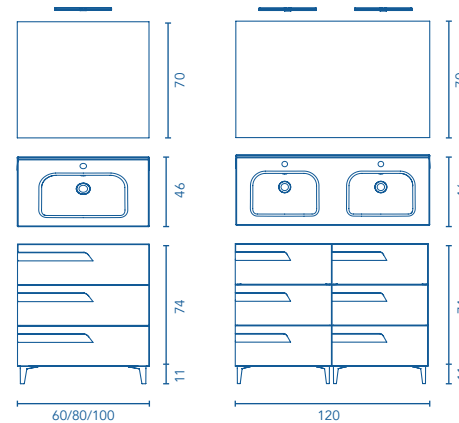

* Conjunto de luminaria Luce 30 LED + espejo Murano + lavabo Slim + mueble Vitale.