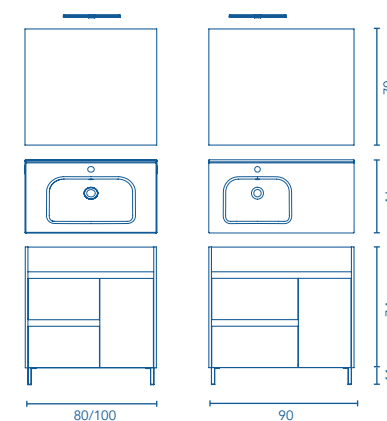

Set Profundidad 46

Set	Descripción	Gris arenado	Nogal arenado	Blanco brillo	Antracita brillo	Galet brillo	€
Set 60 1C 2P	Conjunto completo*	C0074053	C0074054	C0074055	C0074056	C0074057	329
	Mueble + Lavabo	C0074058	C0074059	C0074060	C0074061	C0074062	289
Set 70 1C 2P	Conjunto completo*	C0074063	C0074064	C0074065	C0074066	C0074067	344
	Mueble + Lavabo	C0074068	C0074069	C0074070	C0074071	C0074072	304
Set 80 1C 2P	Conjunto completo*	C0074073	C0074074	C0074075	C0074076	C0074077	354
	Mueble + Lavabo	C0074078	C0074079	C0074080	C0074081	C0074082	309
Set 120 2C 4P	Conjunto completo*	C0074268	C0074269	C0074270	C0074271	C0074272	658
	Mueble + Lavabo	C0074273	C0074274	C0074275	C0074276	C0074277	598
Set 80 2C 1P	Conjunto completo*	C0074083	C0074084	C0074085	C0074086	C0074087	354
	Mueble + Lavabo	C0074088	C0074089	C0074090	C0074091	C0074092	309
Set 90 2C 1P	Conjunto completo*	C0074093	C0074094	C0074095	C0074096	C0074097	419
	Mueble + Lavabo	C0074098	C0074099	C0074100	C0074101	C0074102	344
Set 100 2C 1P	Conjunto completo*	C0074103	C0074104	C0074105	C0074106	C0074107	434
	Mueble + Lavabo	C0074108	C0074109	C0074110	C0074111	C0074112	354

* Conjunto de luminaria Luce 30 LED + espejo Murano + lavabo Slim + mueble Band.

Columna Profundidad 24

Columna	Descripción	Gris arenado	Nogal arenado	Blanco brillo	Antracita brillo	Galet brillo	€
30	2P Rev.	C0074113	C0074114	C0074115	C0074116	C0074117	155

Distribución interior: 2 estantes móviles de madera y 1 estante fijo de madera.

Alto Profundidad 15

Alto	Descripción	Gris arenado	Nogal arenado	Blanco brillo	Antracita brillo	Galet brillo	€
35	1P Rev.	C0072032	C0070622	C0070619	C0070620	C0074049	120
50	2P	C0072036	C0070626	C0070623	C0070624	C0074051	140

Distribución interior: 2 estantes de madera.