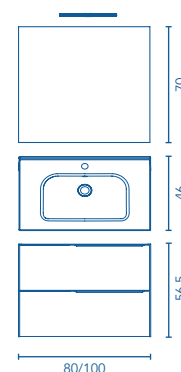

* Conjunto de luminaria Luce 30 LED +
espejo Murano + lavabo Slim + mueble Mio.

Columna Profundidad 24

Alto	Profundidad 24	Roble blanco	Olmo gris	Arena mate	Blanco mate	€
36,5	2P Dch	C0074134	C0074135	C0074136	C0074137	255
36,5	2P Izq.	C0074138	C0074139	C0074140	C0074141	255

Distribución interior: 4 estantes móviles de cristal y 1 estante fijo de madera.

Alto Profundidad 20

Alto	Profundidad 20	Roble blanco	Olmo gris	Arena mate	Blanco mate	€
30	1P Dch	C0074142	C0074143	C0074144	C0074145	115
30	1P Izq.	C0074146	C0074147	C0074148	C0074149	115

Distribución interior: 2 estantes de cristal.