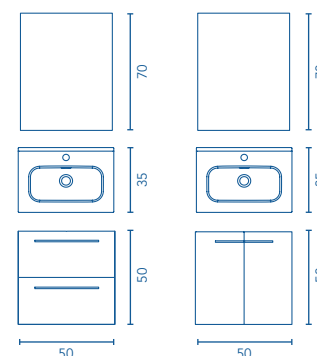

Distribución interior puertas: 1 estante de madera.

ACABADOS

LUMINARIA OPCIONAL

REF. €
URI 20 126073 36

66 x 85 x 53,5 cm

Contenido del pack:
 Mueble + lavabo + espejo.
Pack indivisible.

Pack Profundidad 27,5