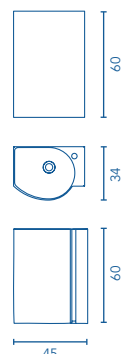

ELEGANCE · C0071640
PACK 45 1P · GRIS ARENADO
Precio conjunto completo,
espejo y lavabo incluidos.
Luminaria no incluida.

204 €

Pack Profundidad 34

	Gris arenado	Nogal arenado	Blanco brillo	Antracita brillo	Galet brillo	€
Pack 45 1 puerta	C0071640	C0071639	C0071641	C0071644	C0073565	204

Distribución interior puertas: 1 estante de madera.

ACABADOS

LUMINARIA OPCIONAL

	REF.	€
URI 20	126073	36

Contenido del pack:
Mueble + lavabo + espejo.
Pack indivisible.

ESPEJOS

	REF.	€
60 x 70	122547	57
70 x 70	122548	62
80 x 70	122549	67
90 x 70	122550	74
100 x 70	122551	78
120 x 70	122552	93

Perfil con acabado gris.
Altura: 70 cm. Profundidad: 2,6cm.
Dispone de hueco para el transformador.

	REF.	€
60 x 80	125519	190
80 x 80	125520	207
100 x 80	125521	233

Conexión USB para cargar el teléfono.
Viene acompañado de un soporte para
apoyar el móvil. Luz neutra LED integrada
en el espejo. Sistema antivaho.
Interruptores táctiles ON/OFF para luz
y antivaho. Perfil metálico con acabado
cromado. Luna cuadrada pulida.
Temperatura de 4000K.
Altura: 80cm. Profundidad: 3cm.

	REF.	€
Ø 60	127113	140
Ø 75	127114	170
Ø 90	127115	200

Luna circular pulida de 4mm.
Marco del espejo pintado en negro mate.
Espejo con trasera de aro en hierro negro.
Profundidad: 3cm.

	REF.	€
60 x 70	121850	196
80 x 70	121851	212
100 x 70	121852	240
120 x 70	121853	262

Luz blanca LED integrada en el espejo.
Luna de cantos redondeados. Cristal pulido.
220V - 240V : 1 x máx. 15W.
Altura: 70 cm. Profundidad: 2,1cm.
Dispone de hueco para el transformador.

	REF.	€
60 x 70	117936	106
80 x 70	117040	117
100 x 70	117041	132
120 x 70	124799	155

Luna con cantos redondeados.
Cristal pulido.
Altura: 70 cm. Profundidad: 2cm.
Dispone de hueco para el transformador.

	REF.	€
80 x 80 Rev.	125524	261
100 x 70 Rev.	125525	313