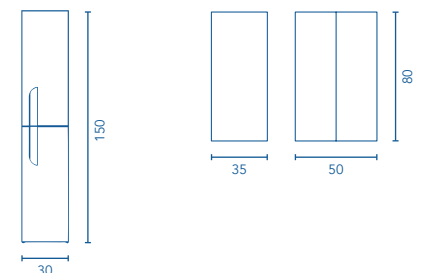

349 €

Precio conjunto completo,
espejo y luminaria LED incluidos.
Accesorio no incluido*.

C0072589 - **419 €**

* Accesorios en página 39.

399 €

Precio conjunto completo,
espejo y luminaria LED incluidos.

C0072372 - **469 €**

Set	Profundidad 39	Fondo Reducido					
							€
Set 60 2C	Conjunto completo*	C0072353	C0072587	C0072352	C0072588	C0072351	379
	Mueble + Lavabo	C0072359	C0072591	C0072358	C0072592	C0072357	314
Set 80 2C	Conjunto completo*	C0072356	C0072589	C0072355	C0072590	C0072354	419
	Mueble + Lavabo	C0072362	C0072593	C0072361	C0072594	C0072360	349
Set 60 3C	Conjunto completo*	C0072367	C0072363	C0072366	C0072364	C0072365	429
	Mueble + Lavabo	C0072377	C0072373	C0072376	C0072374	C0072375	364
Set 80 3C	Conjunto completo*	C0072372	C0072368	C0072371	C0072369	C0072370	469
	Mueble + Lavabo	C0072382	C0072378	C0072381	C0072379	C0072380	399

* Conjunto de luminaria Luce 30 LED + espejo Murano + lavabo Spirit + mueble Vitale.

Columna	Profundidad 24	SOFT CLOSE					
							€
30	2P Rev.	C0072580	C0072005	C0072579	C0048601	C0072578	215
Distribución interior: 2 estantes móviles de madera y 1 estante fijo de madera.							
Alto	Profundidad 15	SOFT CLOSE					
							€
35	1P Rev.	C0072561	C0072030	C0072562	C0070619	C0072564	120
50	2P	C0072565	C0072034	C0072566	C0070623	C0072568	140
Distribución interior: Para acabados madera, 2 estantes de cristal. Para acabados lacados, 2 estantes de madera.							

ACABADOS