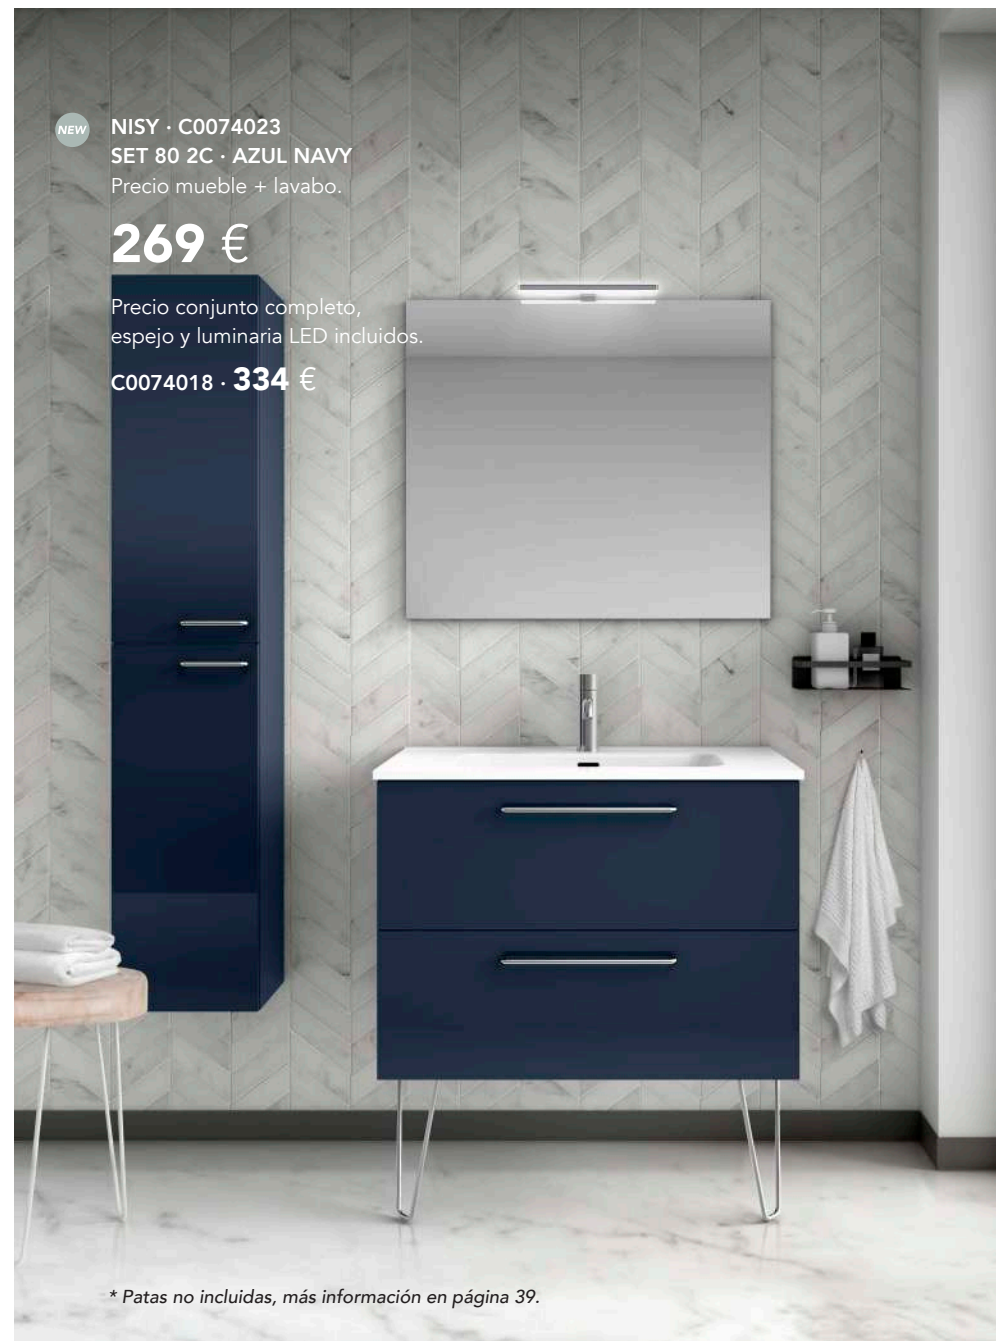

Set	Profundidad 46						€
Set 60 2C	Conjunto completo*	C0073994	C0073995	C0073996	C0073997	C0073998	299
	Mueble + Lavabo	C0073999	C0074000	C0074001	C0074002	C0074003	244
Set 70 2C	Conjunto completo*	C0074004	C0074005	C0074006	C0074007	C0074008	319
	Mueble + Lavabo	C0074009	C0074010	C0074011	C0074012	C0074013	259
Set 80 2C	Conjunto completo*	C0074014	C0074015	C0074016	C0074017	C0074018	334
	Mueble + Lavabo	C0074019	C0074020	C0074021	C0074022	C0074023	269
Set 100 2C	Conjunto completo*	C0074024	C0074025	C0074026	C0074027	C0074028	389
	Mueble + Lavabo	C0074029	C0074030	C0074031	C0074032	C0074033	329
Set 120 4C	Conjunto completo*	C0074034	C0074035	C0074036	C0074037	C0074038	619
	Mueble + Lavabo	C0074039	C0074040	C0074041	C0074042	C0074043	529

* Conjunto de luminaria Luce 30 LED + espejo Murano + lavabo Enzo + mueble Nisy.

Columna	Profundidad 24						€
30	2P Rev.	C0074044	C0074045	C0074046	C0074047	C0074048	155
Distribución interior: 2 estantes móviles de madera y 1 estante fijo de madera.							
Alto	Profundidad 15						€
35	1P Rev.	C0070622	C0070619	C0070620	C0074049	C0074050	120
50	2P	C0070626	C0070623	C0070624	C0074051	C0074052	140
Distribución interior: 2 estantes de madera.