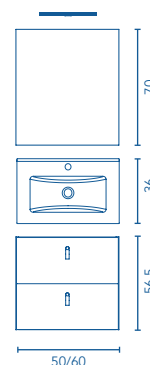

* Conjunto de luminaria Luce 30 LED + espejo Murano + lavabo Little + mueble Little.

** Conjunto en acabado Blanco mate, con tiradores en negro y luminaria Luce 30 Black LED.