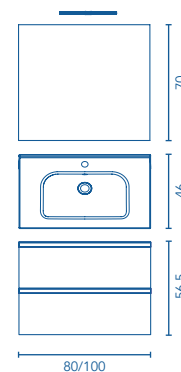

* Conjunto de luminaria Luce 30 LED +
espejo Murano + lavabo Slim + mueble Vida.

Columna	Profundidad 24					
						€
30	2P Rev.	C0074164	C0074165	C0074166	C0074167	185

Distribución interior: 2 estantes móviles de madera y 1 estante fijo de madera.

Alto	Profundidad 15					
						€
35	1P Rev.	C0072032	C0070622	C0070619	C0070620	120
50	2P	C0072036	C0070626	C0070623	C0070624	140

Distribución interior: 2 estantes de madera.