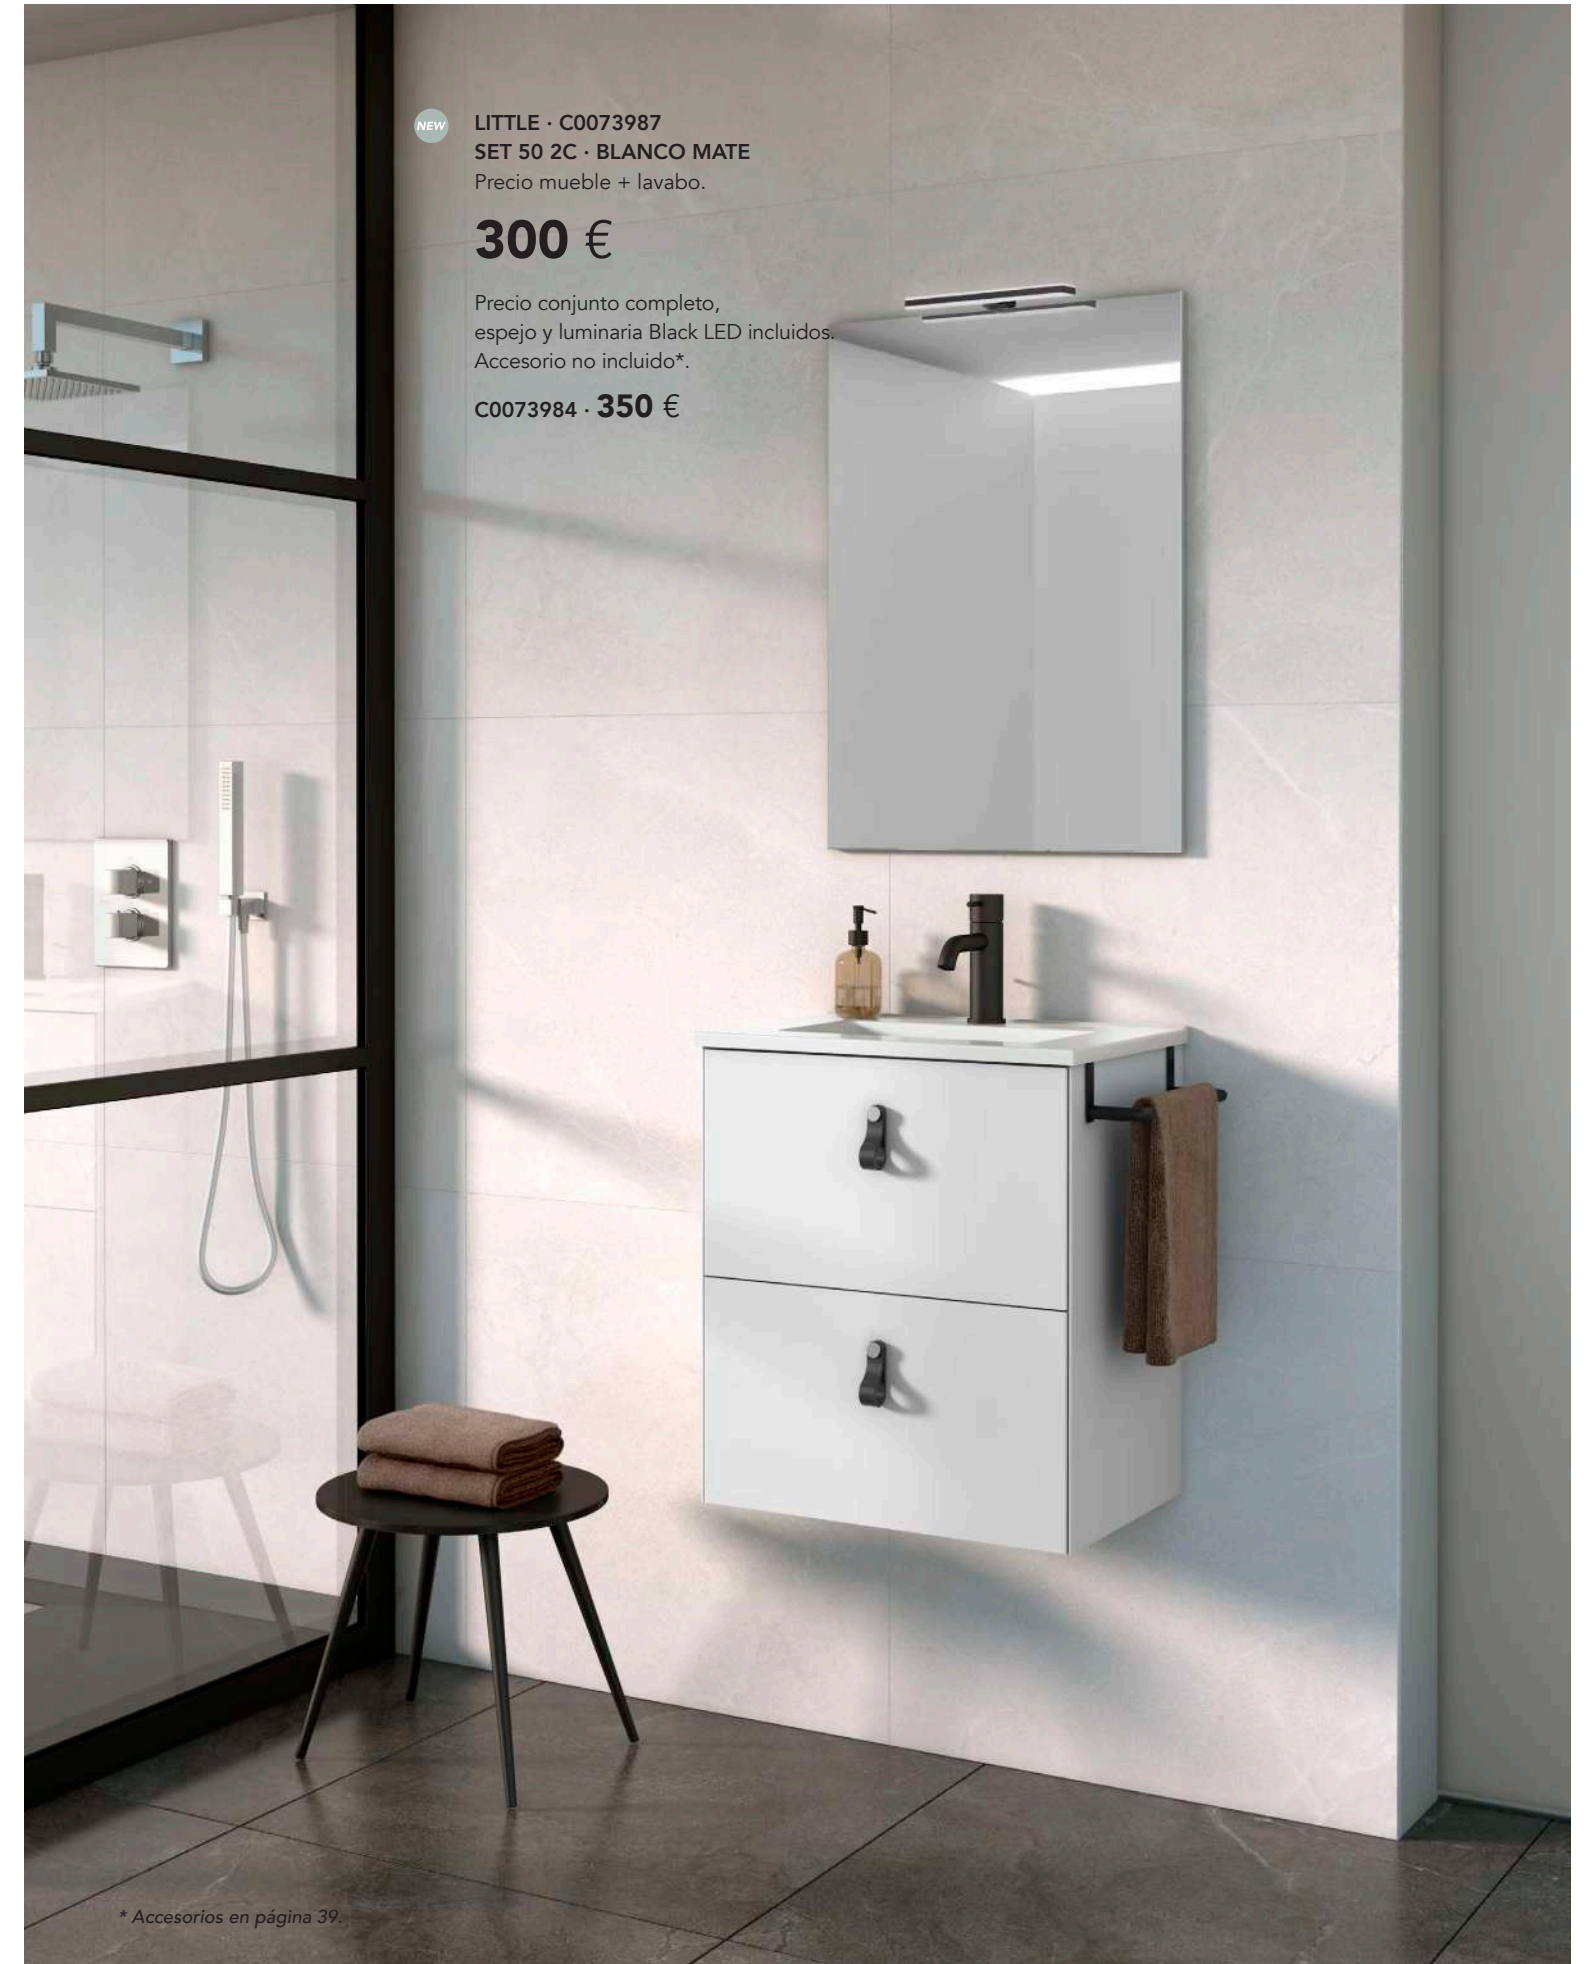

Distribución interior: 2 estantes de madera.

ACABADOS

NEW LITTLE · C0073992
SET 60 2C · OLMO GRIS
Precio mueble + lavabo.

320 €

Precio conjunto completo,
espejo y luminaria LED incluidos.

C0073989 · **370 €**

Tiradores en acabado cuero.

NEW LITTLE · C0073987
SET 50 2C · BLANCO MATE
Precio mueble + lavabo.

300 €

Precio conjunto completo,
espejo y luminaria Black LED incluidos.
Accesorio no incluido*.

C0073984 · **350 €**