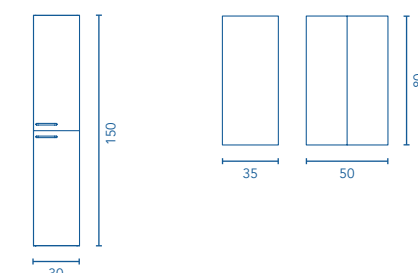

* Conjunto de luminaria Luce 30 LED + espejo Murano + lavabo Enzo + mueble Nisy.

Columna	Profundidad 24						€
30	2P Rev.	C0074044	C0074045	C0074046	C0074047	C0074048	155
Distribución interior: 2 estantes móviles de madera y 1 estante fijo de madera.							
Alto	Profundidad 15						€
35	1P Rev.	C0070622	C0070619	C0070620	C0074049	C0074050	120
50	2P	C0070626	C0070623	C0070624	C0074051	C0074052	140
Distribución interior: 2 estantes de madera.							