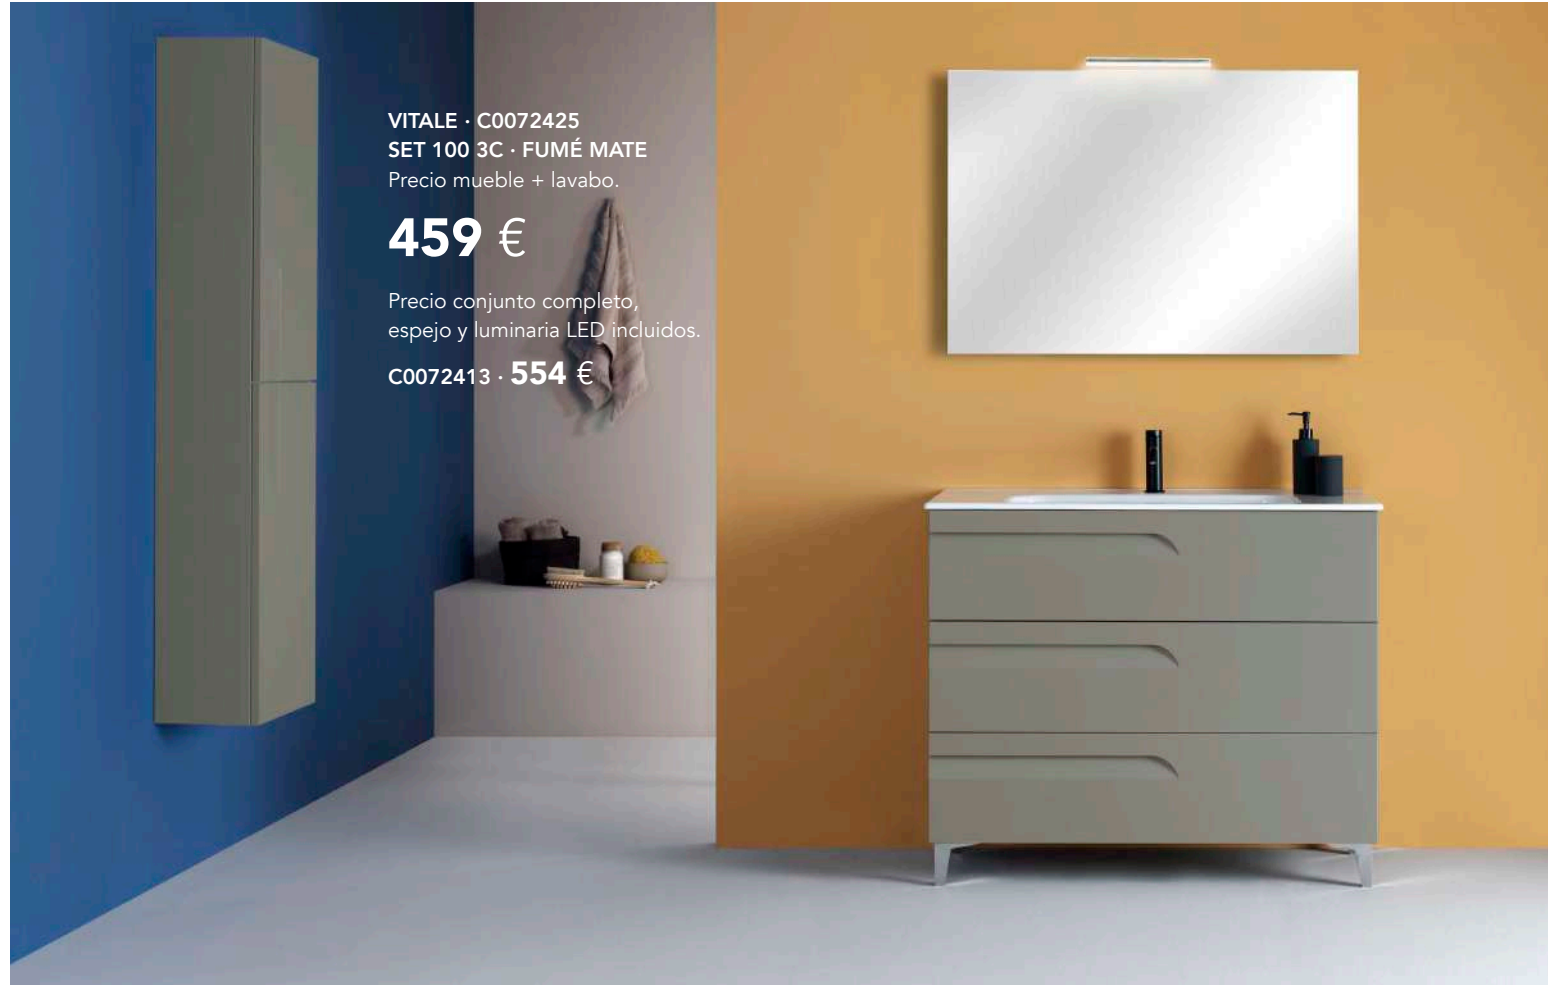

659 €

Precio conjunto completo,
espejo y 2 luminarias LED incluidos.
Accesorio no incluido*.

C0072394 · **739 €**

Set Profundidad 46

							€
		Blanco Nature	Beige Nature	Gris Nature	Blanco Brillo	Fumé Mate	
Set 60 2C	Conjunto completo*	C0072385	C0072595	C0072384	C0072596	C0072383	379
	Mueble + Lavabo	C0072397	C0072603	C0072396	C0072604	C0072395	314
Set 80 2C	Conjunto completo*	C0072388	C0072597	C0072387	C0072598	C0072386	419
	Mueble + Lavabo	C0072400	C0072605	C0072399	C0072606	C0072398	349
Set 100 2C	Conjunto completo*	C0072391	C0072599	C0072390	C0072600	C0072389	484
	Mueble + Lavabo	C0072403	C0072607	C0072402	C0072608	C0072401	404
Set 120 4C	Conjunto completo*	C0072394	C0072601	C0072393	C0072602	C0072392	739
	Mueble + Lavabo	C0072406	C0072609	C0072405	C0072610	C0072404	659

* Conjunto de luminaria Luce 30 LED +
espejo Murano + lavabo Slim + mueble Vitale.

* Accesorios en página 39.

VITALE · C0072425
SET 100 3C · FUMÉ MATE
Precio mueble + lavabo.

459 €

Precio conjunto completo,
espejo y luminaria LED incluidos.