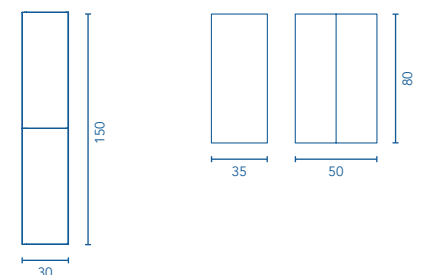

NEW ALFA · C0074187
SET 90 2C 1P · BLANCO MATE
Precio mueble + lavabo.

479 €

Precio conjunto completo,
espejo y luminaria LED incluidos.

C0074185 - 539 €

Interior en fumé cuero
con su nuevo organizador
de cajón.

NEW ALFA · C0074209
SET 120 1P 2C 1P · ARENA MATE
Precio mueble + lavabo.

724 €

Precio conjunto completo,
espejo y luminaria LED incluidos.
Accesorio no incluido*.

C0074207 · 784 €

* Accesorios en página 39.

Set Profundidad 46

					€
Roble nórdico	Fresno samara	Blanco brillo	Blanco mate	Arena mate	

Set	Descripción	C0074168	C0074169	C0074170	C0074171	C0074172	€
Set 60 2C	Conjunto completo*	C0074168	C0074169	C0074170	C0074171	C0074172	404
	Mueble + Lavabo	C0073372	C0073373	C0073374	C0074173	C0074174	344
Set 80 2C	Conjunto completo*	C0074175	C0074176	C0074177	C0074178	C0074179	454
	Mueble + Lavabo	C0073376	C0073377	C0073378	C0074180	C0074181	394
Set 90 2C 1P	Conjunto completo*	C0074182	C0074183	C0074184	C0074185	C0074186	539
	Mueble + Lavabo	C0073380	C0073381	C0073382	C0074187	C0074188	479
Set 100 2C	Conjunto completo*	C0074189	C0074190	C0074191	C0074192	C0074193	554
	Mueble + Lavabo	C0073384	C0073385	C0073386	C0074194	C0074195	494
Set 120 2C 2P	Conjunto completo*	C0074196	C0074197	C0074198	C0074199	C0074200	739
	Mueble + Lavabo	C0073392	C0073393	C0073394	C0074201	C0074202	679
Set 120 1P 2C 1P	Conjunto completo**	C0074203	C0074204	C0074205	C0074206	C0074207	784
	Mueble + Lavabo	C0073388	C0073389	C0073390	C0074208	C0074209	724

* Conjunto de luminaria Luce 30 LED + espejo Murano + lavabo Slim + mueble Alfa.

** El conjunto 120 1P2C1P está formado por el lavabo Enzo de seno centrado + luminaria Luce 50.

Columna Profundidad 24

					€	
Gris arenado	Nogal arenado	Blanco brillo	Blanco mate	Arena mate		
30 2P Rev.	C0074210	C0074211	C0074212	C0074213	C0074214	195