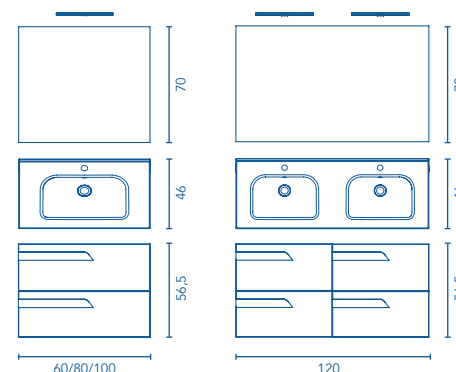

659 €

Precio conjunto completo,
espejo y 2 luminarias LED incluidos.
Accesorio no incluido*.

C0072394 · **739 €**

Set Profundidad 46

							€
		Blanco Nature	Beige Nature	Gris Nature	Blanco Brillo	Fumé Mate	
Set 60 2C	Conjunto completo*	C0072385	C0072595	C0072384	C0072596	C0072383	379
	Mueble + Lavabo	C0072397	C0072603	C0072396	C0072604	C0072395	314
Set 80 2C	Conjunto completo*	C0072388	C0072597	C0072387	C0072598	C0072386	419
	Mueble + Lavabo	C0072400	C0072605	C0072399	C0072606	C0072398	349
Set 100 2C	Conjunto completo*	C0072391	C0072599	C0072390	C0072600	C0072389	484
	Mueble + Lavabo	C0072403	C0072607	C0072402	C0072608	C0072401	404
Set 120 4C	Conjunto completo*	C0072394	C0072601	C0072393	C0072602	C0072392	739
	Mueble + Lavabo	C0072406	C0072609	C0072405	C0072610	C0072404	659