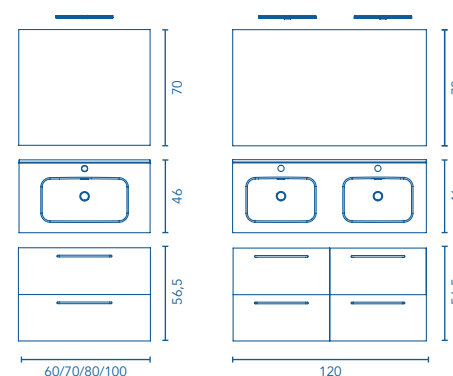

Set	Profundidad 46						€
Set 60 2C	Conjunto completo*	C0073994	C0073995	C0073996	C0073997	C0073998	299
	Mueble + Lavabo	C0073999	C0074000	C0074001	C0074002	C0074003	244
Set 70 2C	Conjunto completo*	C0074004	C0074005	C0074006	C0074007	C0074008	319
	Mueble + Lavabo	C0074009	C0074010	C0074011	C0074012	C0074013	259
Set 80 2C	Conjunto completo*	C0074014	C0074015	C0074016	C0074017	C0074018	334
	Mueble + Lavabo	C0074019	C0074020	C0074021	C0074022	C0074023	269
Set 100 2C	Conjunto completo*	C0074024	C0074025	C0074026	C0074027	C0074028	389
	Mueble + Lavabo	C0074029	C0074030	C0074031	C0074032	C0074033	329
Set 120 4C	Conjunto completo*	C0074034	C0074035	C0074036	C0074037	C0074038	619
	Mueble + Lavabo	C0074039	C0074040	C0074041	C0074042	C0074043	529

* Conjunto de luminaria Luce 30 LED + espejo Murano + lavabo Enzo + mueble Nisy.

Columna	Profundidad 24						€
30	2P Rev.	C0074044	C0074045	C0074046	C0074047	C0074048	155
Distribución interior: 2 estantes móviles de madera y 1 estante fijo de madera.							
Alto	Profundidad 15						€
35	1P Rev.	C0070622	C0070619	C0070620	C0074049	C0074050	120
50	2P	C0070626	C0070623	C0070624	C0074051	C0074052	140
Distribución interior: 2 estantes de madera.