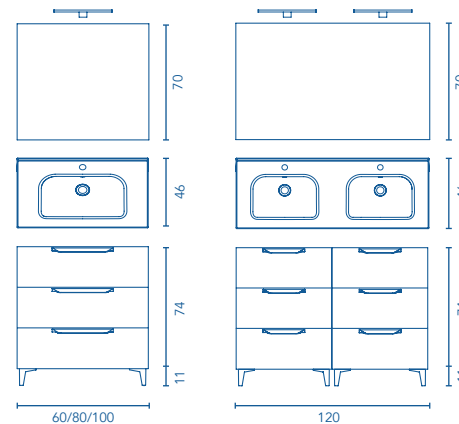

* Conjunto de luminaria Uri 30 LED + espejo Murano + lavabo Slim + mueble Urban.

Columna	Profundidad 24					€
		Blanco nature	Beige nature	Gris nature	Blanco mate	
30	2P Rev.	C0073275	C0073274	C0073273	C0073272	215
Distribución interior: 2 estantes móviles de madera y 1 estante fijo de madera.						
Alto	Profundidad 15					€
		Blanco nature	Beige nature	Gris nature	Blanco mate	
35	1P Rev.	C0072561	C0072030	C0072562	C0073197	120
50	2P	C0072565	C0072034	C0072566	C0073199	140
Distribución interior: 2 estantes de cristal.