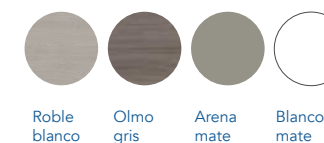

MIO · C0073467
SET 80 2C · BLANCO MATE
Precio mueble + lavabo.

414 €

Precio conjunto completo,
espejo y luminaria LED incluidos.

C0074121 · **494 €**

Interior en textura fumé
cuero con su nuevo
organizador de cajón.

MIO · C0074131
SET 100 2C · ROBLE BLANCO
Precio mueble + lavabo.

509 €

Precio conjunto completo,
espejo y luminaria LED incluidos.
Accesorio no incluido*.

C0074126 · **599 €**

* Accesorios en página 39.

Un tirador con
personalidad. Observa
la forma de su inglete.
Elegancia y belleza.

Set Profundidad 46

Set	Profundidad 46	Roble blanco Tirador arena	Olmo gris Tirador arena	Arena mate Tirador arena	Blanco mate Tirador negro	Blanco mate Tirador blanco	€
Set 80 2C	Conjunto completo*	C0074118	C0074119	C0074120	C0074121	C0074122	494
	Mueble + Lavabo	C0074123	C0074124	C0074125	C0073467	C0073332	414
Set 100 2C	Conjunto completo*	C0074126	C0074127	C0074128	C0074129	C0074130	599
	Mueble + Lavabo	C0074131	C0074132	C0074133	C0073468	C0073333	509

* Conjunto de luminaria Luce 30 LED +
espejo Murano + lavabo Slim + mueble Mio.

Columna Profundidad 24

Alto	Profundidad 24	Roble blanco	Olmo gris	Arena mate	Blanco mate	€
36,5	2P Dch	C0074134	C0074135	C0074136	C0074137	255
36,5	2P Izq.	C0074138	C0074139	C0074140	C0074141	255

Distribución interior: 4 estantes móviles de cristal y 1 estante fijo de madera.

Alto Profundidad 20

Alto	Profundidad 20	Roble blanco	Olmo gris	Arena mate	Blanco mate	€
30	1P Dch	C0074142	C0074143	C0074144	C0074145	115
30	1P Izq.	C0074146	C0074147	C0074148	C0074149	115

Distribución interior: 2 estantes de cristal.

ACABADOS