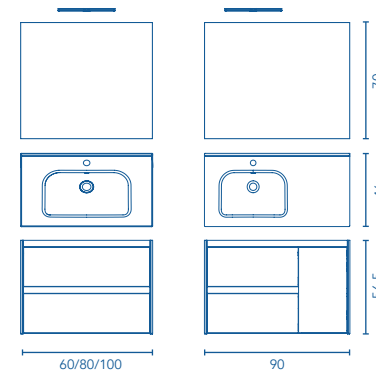

* Conjunto de luminaria Luce 30 LED + espejo Murano + lavabo Slim + mueble Alfa.

** El conjunto 120 1P2C1P está formado por el lavabo Enzo de seno centrado + luminaria Luce 50.

Columna Profundidad 24

					€	
Gris arenado	Nogal arenado	Blanco brillo	Blanco mate	Arena mate		
30 2P Rev.	C0074210	C0074211	C0074212	C0074213	C0074214	195

Distribución interior: 2 estantes móviles de madera y 1 estante fijo de madera.

Alto Profundidad 15

					€	
Roble nórdico	Fresno samara	Blanco brillo	Blanco mate	Arena mate		
35 1P Rev.	C0074263	C0074216	C0074218	C0073197	C0073198	120
50 2P	C0074215	C0074217	C0074219	C0073199	C0073331	140

Distribución interior: 2 estantes de cristal.