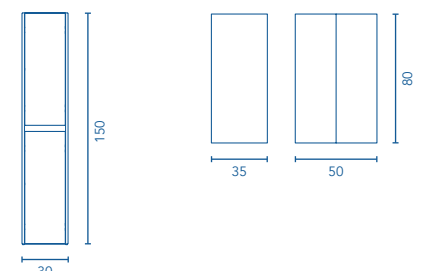

BAND · C0074078
SET 80 1C 2P · GRIS ARENADO
Precio mueble + lavabo.

309 €

Precio conjunto completo, espejo y luminaria LED incluidos. Accesorio no incluido*.

C0074073 · **354 €**

* Accesorios en página 39.

BAND · C0074102
SET 90 2C 1P · GALET BRILLO
Precio mueble + lavabo.

344 €

Precio conjunto completo, espejo y luminaria LED incluidos. Accesorio no incluido*.

C0074097 · **419 €**

* Accesorios en página 39.

Set Profundidad 46

Set	Descripción	Gris arenado	Nogal arenado	Blanco brillo	Antracita brillo	Galet brillo	€
Set 60 1C 2P	Conjunto completo*	C0074053	C0074054	C0074055	C0074056	C0074057	329
	Mueble + Lavabo	C0074058	C0074059	C0074060	C0074061	C0074062	289
Set 70 1C 2P	Conjunto completo*	C0074063	C0074064	C0074065	C0074066	C0074067	344
	Mueble + Lavabo	C0074068	C0074069	C0074070	C0074071	C0074072	304
Set 80 1C 2P	Conjunto completo*	C0074073	C0074074	C0074075	C0074076	C0074077	354
	Mueble + Lavabo	C0074078	C0074079	C0074080	C0074081	C0074082	309
Set 120 2C 4P	Conjunto completo*	C0074268	C0074269	C0074270	C0074271	C0074272	658
	Mueble + Lavabo	C0074273	C0074274	C0074275	C0074276	C0074277	598
Set 80 2C 1P	Conjunto completo*	C0074083	C0074084	C0074085	C0074086	C0074087	354
	Mueble + Lavabo	C0074088	C0074089	C0074090	C0074091	C0074092	309
Set 90 2C 1P	Conjunto completo*	C0074093	C0074094	C0074095	C0074096	C0074097	419
	Mueble + Lavabo	C0074098	C0074099	C0074100	C0074101	C0074102	344
Set 100 2C 1P	Conjunto completo*	C0074103	C0074104	C0074105	C0074106	C0074107	434
	Mueble + Lavabo	C0074108	C0074109	C0074110	C0074111	C0074112	354

* Conjunto de luminaria Luce 30 LED + espejo Murano + lavabo Slim + mueble Band.

Columna Profundidad 24