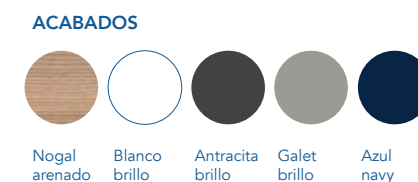

Set	Profundidad 46						€
Set 60 2C	Conjunto completo*	C0073994	C0073995	C0073996	C0073997	C0073998	299
	Mueble + Lavabo	C0073999	C0074000	C0074001	C0074002	C0074003	244
Set 70 2C	Conjunto completo*	C0074004	C0074005	C0074006	C0074007	C0074008	319
	Mueble + Lavabo	C0074009	C0074010	C0074011	C0074012	C0074013	259
Set 80 2C	Conjunto completo*	C0074014	C0074015	C0074016	C0074017	C0074018	334
	Mueble + Lavabo	C0074019	C0074020	C0074021	C0074022	C0074023	269
Set 100 2C	Conjunto completo*	C0074024	C0074025	C0074026	C0074027	C0074028	389
	Mueble + Lavabo	C0074029	C0074030	C0074031	C0074032	C0074033	329
Set 120 4C	Conjunto completo*	C0074034	C0074035	C0074036	C0074037	C0074038	619
	Mueble + Lavabo	C0074039	C0074040	C0074041	C0074042	C0074043	529

* Conjunto de luminaria Luce 30 LED + espejo Murano + lavabo Enzo + mueble Nisy.

Columna	Profundidad 24						€
30	2P Rev.	C0074044	C0074045	C0074046	C0074047	C0074048	155
Distribución interior: 2 estantes móviles de madera y 1 estante fijo de madera.							
Alto	Profundidad 15						€
35	1P Rev.	C0070622	C0070619	C0070620	C0074049	C0074050	120
50	2P	C0070626	C0070623	C0070624	C0074051	C0074052	140
Distribución interior: 2 estantes de madera.