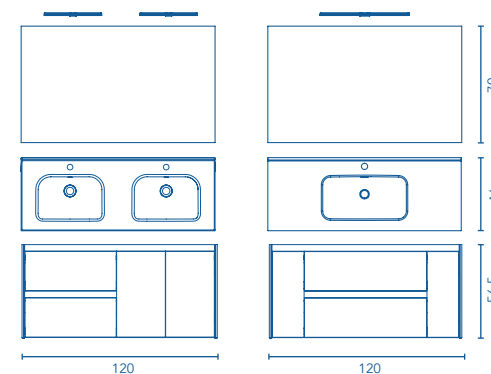

* Conjunto de luminaria Luce 30 LED + espejo Murano + lavabo Slim + mueble Alfa.

** El conjunto 120 1P2C1P está formado por el lavabo Enzo de seno centrado + luminaria Luce 50.

Columna Profundidad 24

					€	
Gris arenado	Nogal arenado	Blanco brillo	Blanco mate	Arena mate		
30 2P Rev.	C0074210	C0074211	C0074212	C0074213	C0074214	195

Distribución interior: 2 estantes móviles de madera y 1 estante fijo de madera.

Alto Profundidad 15

					€	
Roble nórdico	Fresno samara	Blanco brillo	Blanco mate	Arena mate		
35 1P Rev.	C0074263	C0074216	C0074218	C0073197	C0073198	120
50 2P	C0074215	C0074217	C0074219	C0073199	C0073331	140

Distribución interior: 2 estantes de cristal.