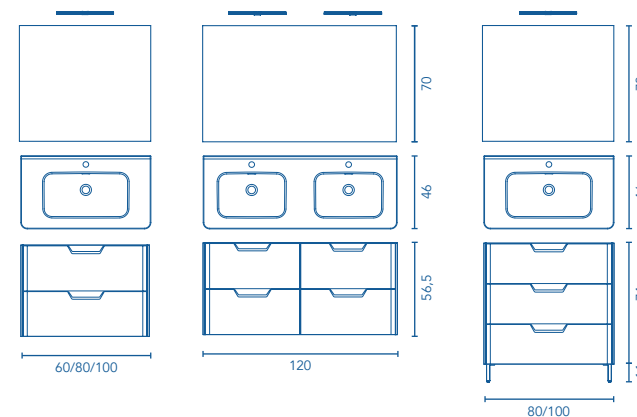

Set Profundidad 46

				€
Roble nórdico	Fresno samara	Blanco brillo	Antracita brillo	

Set 60 2C	Conjunto completo*	C0074224	C0074225	C0074226	C0074227	479
	Mueble + Lavabo	C0073441	C0073442	C0073443	C0073444	419
Set 80 2C	Conjunto completo*	C0074228	C0074229	C0074230	C0074231	524
	Mueble + Lavabo	C0073445	C0073446	C0073447	C0073448	464
Set 100 2C	Conjunto completo*	C0074232	C0074233	C0074234	C0074235	589
	Mueble + Lavabo	C0073449	C0073450	C0073451	C0073452	529
Set 120 4C	Conjunto completo*	C0074236	C0074237	C0074238	C0074239	899
	Mueble + Lavabo	C0073453	C0073454	C0073455	C0073456	839
Set 80 3C	Conjunto completo*	C0074240	C0074241	C0074242	C0074243	599
	Mueble + Lavabo	C0073457	C0073458	C0073459	C0073460	539
Set 100 3C	Conjunto completo*	C0074244	C0074245	C0074246	C0074247	669
	Mueble + Lavabo	C0073461	C0073462	C0073463	C0073464	609

* Conjunto de luminaria Luce 30 LED + espejo Murano + lavabo Beauty + mueble Life.

Columna Profundidad 25

				€		
Roble nórdico	Fresno samara	Blanco brillo	Antracita brillo			
35	2P Dch.	C0074248	C0074249	C0074250	C0074251	264
35	2P Izq.	C0074252	C0074253	C0074254	C0074255	264

Distribución interior: 3 estantes móviles de cristal y 1 estante fijo de madera.

Alto Profundidad 15

				€		
Roble nórdico	Fresno samara	Blanco brillo	Antracita brillo			
35	1P Rev.	C0074263	C0074216	C0074218	C0074222	120
50	2P	C0074215	C0074217	C0074219	C0074223	140

Distribución interior: 2 estantes de cristal.