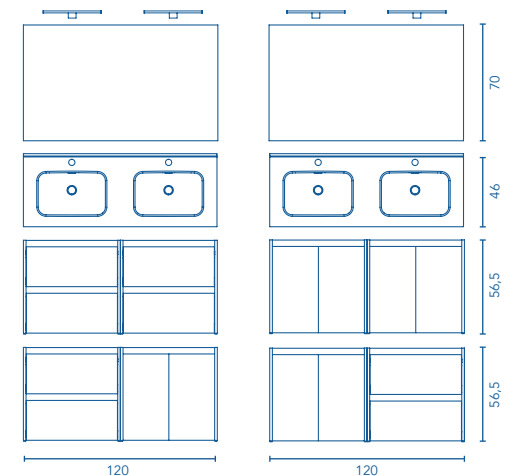

* Conjunto de luminaria Uri 30 LED + espejo Murano + lavabo Enzo + mueble Sansa.