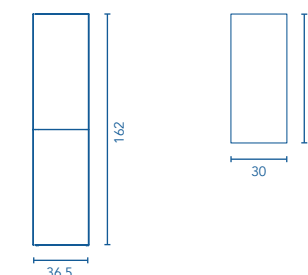

MIO · C0073467
SET 80 2C · BLANCO MATE
Precio mueble + lavabo.

414 €

Precio conjunto completo,
espejo y luminaria LED incluidos.

C0074121 · **494 €**

Interior en textura fumé
cuero con su nuevo
organizador de cajón.

MIO · C0074131
SET 100 2C · ROBLE BLANCO
Precio mueble + lavabo.

509 €

Precio conjunto completo,
espejo y luminaria LED incluidos.
Accesorio no incluido*.

C0074126 · **599 €**

* Accesorios en página 39.

Un tirador con
personalidad. Observa
la forma de su inglete.
Elegancia y belleza.

Set Profundidad 46

Set	Profundidad 46	Roble blanco Tirador arena	Olmo gris Tirador arena	Arena mate Tirador arena	Blanco mate Tirador negro	Blanco mate Tirador blanco	€
Set 80 2C	Conjunto completo*	C0074118	C0074119	C0074120	C0074121	C0074122	494
	Mueble + Lavabo	C0074123	C0074124	C0074125	C0073467	C0073332	414
Set 100 2C	Conjunto completo*	C0074126	C0074127	C0074128	C0074129	C0074130	599
	Mueble + Lavabo	C0074131	C0074132	C0074133	C0073468	C0073333	509

* Conjunto de luminaria Luce 30 LED +
espejo Murano + lavabo Slim + mueble Mio.

Columna Profundidad 24

Alto	Profundidad 24	Roble blanco	Olmo gris	Arena mate	Blanco mate	€
36,5	2P Dch	C0074134	C0074135	C0074136	C0074137	255
36,5	2P Izq.	C0074138	C0074139	C0074140	C0074141	255

Distribución interior: 4 estantes móviles de cristal y 1 estante fijo de madera.

Alto Profundidad 20

Alto	Profundidad 20	Roble blanco	Olmo gris	Arena mate	Blanco mate	€
30	1P Dch	C0074142	C0074143	C0074144	C0074145	115
30	1P Izq.	C0074146	C0074147	C0074148	C0074149	115

Distribución interior: 2 estantes de cristal.

ACABADOS